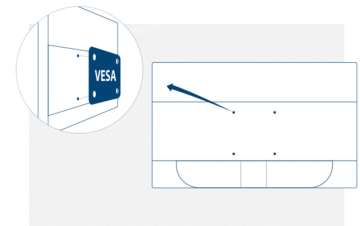

Fecho Kensington

O fecho Kensington é um sistema antirroubo, constituído por um orifício reforçado com metal no corpo do respetivo dispositivo, para utilização com um cabo metálico fixado com um sistema de chave/fecho. Os fechos Kensington permitem-lhe proteger o seu monitor da AOC durante um evento LAN, numa outra organização ou para onde quer que o transporte.