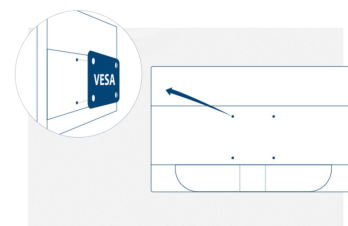

Fecho Kensington

O fecho Kensington é um sistema antirroubo, constituído por um orifício reforçado com metal no corpo do respetivo dispositivo, para utilização com um cabo metálico fixado com um sistema de chave/fecho. Os fechos Kensington permitem-lhe proteger o seu monitor da AOC durante um evento LAN, numa outra organização ou para onde quer que o transporte.