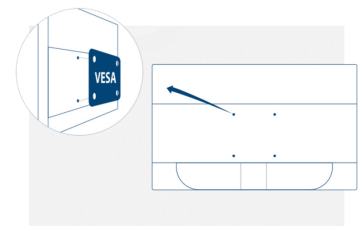

Kensington Lock

Kensington-lås er en tyverisikring som består av et metallforsterket hull i kabinettet på enheten, som brukes sammen med en metallkabel med lås og nøkkel. Kensington-låser lar deg sikre din AOC-monitor ved en LAN-samling, i en organisasjon eller andre steder du tar den med.

Vesa Mount

AOCs Ergo Base stativ er allsidig, robust og enkel i bruk - alt i en pakke. Men vil du likevel bruke veggfestet eller multi-monitor oppsett på skrivebordet? VESA-montering gir deg maksimal fleksibilitet. Opp.ned, rotasjonsmodus, stablet opp - monter monitorene slik du vil ved hjelp av tredjeparts monteringer og stativer - takket være VESA-monteringsmulighet.