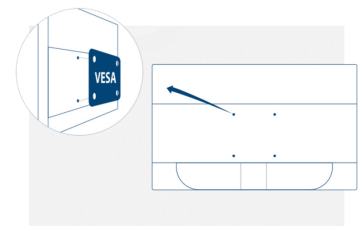

### Vesa Mount

AOCs Ergo Base stativ er allsidig, robust og enkel i bruk - alt i en pakke. Men vil du likevel bruke veggfestet eller multi-monitor oppsett på skrivebordet? VESA-montering gir deg maksimal fleksibilitet. Opp.ned, rotasjonsmodus, stablet opp - monter monitoren slik du vil ved hjelp av tredjeparts monteringer og stativer - takket være VESA-monteringsmulighet.