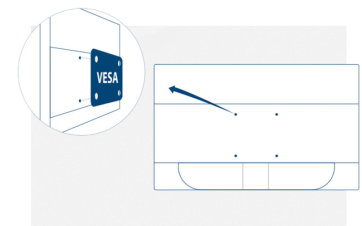

Kensington Lock

Kensington Lock is een anti-diefstalsysteem, dat bestaat uit een met metaal versterkt gat in de behuizing van het toestel, zodat het met een metalen kabel en een systeem met een sleutel/vergrendeling kan worden gebruikt. Met Kensington Locks kunt u uw AOC-monitor veilig vastzetten tijdens een LAN-evenement, een bijeenkomst of waar u uw monitor maar naartoe brengt.

Vesa Mount

AOC's Ergo Base-standaarden geven in één pakket veelzijdigheid, robuustheid en gebruiksgemak. Maar wilt u toch wandmontage gebruiken of een installatie met meerdere monitors aan de wand plaatsen? VESA-montage materiaal biedt u de allergrootste flexibiliteit. Ondersteboven, draaien om de as, boven elkaar, bevestig uw monitor waar u maar montagemateriaal en standaards van externe leveranciers wilt gebruiken, het is mogelijk met de optie van VESA-montage.