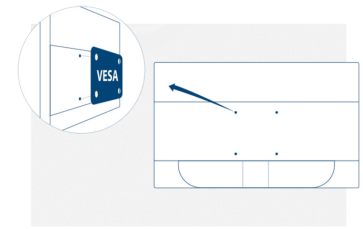

Kensington Lock

Kensington-lukitus on varkaudenestojärjestelmä, joka kattaa metallivahvisteisen reiän vastaavan laitteen rungossa. Sitä käytetään metallivaijerilla, joka varmistetaan avain-/lukitusjärjestelmällä. Kensington-lukitukset mahdollistavat AOC-monitorin suojaamisen LAN-tapahtumien aikana, organisaatioissa tai aina sitä kuljettaessa.