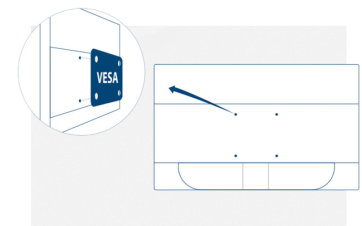

Vesa Mount

AOCs Ergo Base-Ständer bieten Vielseitigkeit, Robustheit und Benutzerfreundlichkeit in einem Paket. Aber möchten Sie weiterhin Ihre Wandhalterung oder Mehrfachmonitor-Konfiguration mit Tischhalterungen einsetzen? VESA-Halterungen sorgen für maximale Flexibilität. Auf dem Kopf stehend, im Schwenkmodus, übereinander: befestigen Sie Ihren Monitor dank VESA-Halterung wo auch immer Sie es wünschen an Halterungen und Ständern von Drittanbietern.