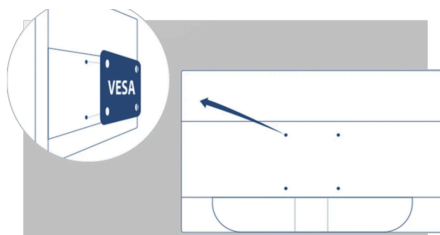

คุณสมบัติ

หมายเหตุ

ขาตั้ง Ergo Base ของ AOC นำมาซึ่งความ
อเนกประสงค์ ความทนทาน และความสะดวกในการใช้
งานในแนวดิ่งเท่านั้น แต่คุณยังต้องการใช้ตัวยึดติด
ผนังหรือการตั้งค่าจอภาพหลายจอโดยใช้ตัวยึดบนโต๊ะ
หรือไม่ ตัวยึด VESA มอบความยืดหยุ่นขั้นสูงสุดให้กับ
คุณ กลับหัว ไม้หอมหมุน แบนจอภาพของคุณทุกที่ที่
คุณต้องการโดยใช้ตัวยึดและขาตั้งของคุณที่สามด้วย
ตัวเลือกตัวยึด VESA

ทั่วไป	
ชื่อรุ่น	E2070SWNE
แบรนด์	AOC
ช่อง	B2C
สายผลิตภัณฑ์	Basic-line
กรอบครีทีซีไอ	70 ID

ข้อมูลการแสดงผล	
ขนาดหน้าจอ (นิ้ว)	19,45
ระยะพิทช์พิกเซล (mm)	0,317
ความละเอียดของแผง	1366x768
เวลาตอบสนอง GtG	5 ms
อัตราส่วนความคมชัดคงที่	600:1
อัตราส่วนความคมชัดแบบไดนามิก	20M:1
มุมมอง (CR10)	90/65
สีที่แสดง	16.7 Million
Brightness in nits	200 cd/m ²

ข้อมูลตู้	
สีตู้ (ด้านหลัง)	Black
ตัวยึดกำแพง Vesa	100x100

การยศาสตร์	
เอียง	-3.5°~12°

ความยั่งยืน	
สอดคล้องกับ RoHs	ใช่

การใช้พลังงาน	
แหล่งจ่ายไฟ	Internal
การใช้พลังงาน (ปกติ) ในหน่วยวัตต์	15,0

การปฏิบัติตามกฎระเบียบ	
CE	ใช่
TUV-GS-Mark	ใช่
FCC	ใช่