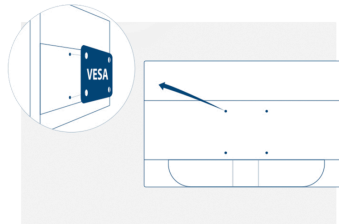

Vesa Mount

AOC's Ergo Base stands bring versatility, sturdiness and ease of use in one package. But do you still want to use your wall mount or multi-monitor setup using desk mounts? VESA mounts bring you the uppermost flexibility. Upside-down, in pivot mode, on top of each other, attach your monitor wherever you want using 3rd party mounts and stands thanks to the VESA mount option.