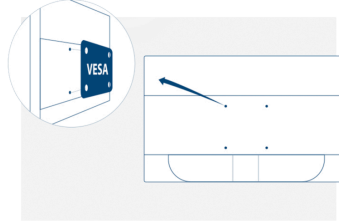

Vesa Mount

AOC'nin Ergo Base ayakları, esneklik, sağlamlık ve pratik kullanım özelliklerini bir arada sağlıyor. Ancak, siz yine de duvar montaj veya masa montaj setlerinin kullanıldığı çoklu monitör kurulumlarını uygulamak mı istiyor? VESA montaj elemanları size en üst düzeyde esneklik sağlar. İster pivot modunda, baş aşağı şekilde veya birbirinin üstünde olsun 3. şahıs bağlantılarını kullanarak monitörünüzü istediğiniz yere takın ve VESA montaj seçeneği sayesinde sorunsuz durmasını sağlayın.