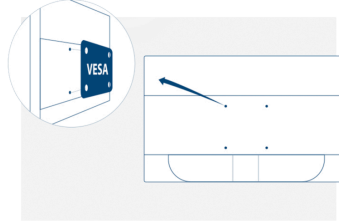

Ofis veya ev için güvenilir 19 inç monitör

Bu 19" ekran, ev kullanıcıları için iyi bir performans sunar. Ayrıca, minimum enerji tüketimiyle maliyetlerin düşürülmesine yardımcı olur, eğilebilir ve duvara montaj seçenekleri sunar.

Öne çıkan özellikler

Kensington Lock

Kensington Kilidi, anahtar/kilit sistemiyle sabitlenmiş metal bir kablo ile kullanmak üzere, ilgili cihazın gövdesinde metal güçlendirmeli bir delik içeren bir hırsızlık önleme sistemidir. Kensington kilitleri, AOC monitörünüzü bir LAN etkinliği sırasında, bir organizasyonda veya taşıdığınız her yerde güvenceye almanızı sağlar.

Vesa Mount

AOC'nin Ergo Base ayakları, esneklik, sağlamlık ve pratik kullanım özelliklerini bir arada sağlıyor. Ancak, siz yine de duvar montaj veya masa montaj setlerinin kullanıldığı çoklu monitör kurulumlarını uygulamak mı istiyor? VESA montaj elemanları size en üst düzeyde esneklik sağlar. İster pivot modunda, baş aşağı şekilde veya birbirinin üstünde olsun 3. şahıs bağlantılarını kullanarak monitörünüzü istediğiniz yere takın ve VESA montaj seçeneği sayesinde sorunsuz durmasını sağlayın.