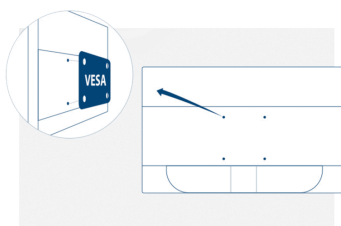

Vesa Mount

Подставки AOC Ergo Base обеспечивают универсальность, прочность и простоту использования одновременно. Вы все еще хотите использовать настенное крепление или составить комбинацию из нескольких мониторов на настольных подставках? Крепления VESA обеспечивают максимальную гибкость. Вверх ногами, в поворотном режиме, друг на друге – крепите монитору, куда пожелаете при помощи креплений и подставок сторонних производителей благодаря возможностям крепления VESA.