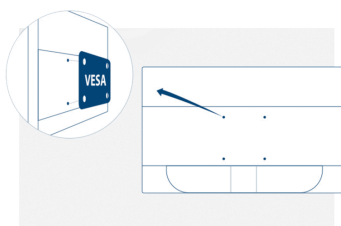

функции

Kensington Lock

Защитный замок Kensington является антикражной системой, состоящей из укрепленного металлического отверстия в корпусе соответствующего устройства, предназначенного для использования вместе с металлическим кабелем, крепящимся замком с ключом. Замки Kensington позволяют обезопасить ваш монитор AOC на LAN-мероприятиях, на предприятиях или везде, где вы его поставите.

Vesa Mount

Подставки AOC Ergo Base обеспечивают универсальность, прочность и простоту использования одновременно. Вы все еще хотите использовать настенное крепление или составить комбинацию из нескольких мониторов на настольных подставках? Крепления VESA обеспечивают максимальную гибкость. Вверх ногами, в поворотном режиме, друг на друге – крепите монитору, куда пожелаете при помощи креплений и подставок сторонних производителей благодаря возможностям крепления VESA.

ОБЩАЯ ИНФОРМАЦИЯ	
Наименование модели	E2070SWN
Канал	B2C
Размеры изделия вместе с подставкой (Д x Ш x В)	Серия Basic
Семейство конструкций	70 ID
Дата запуска (расчетная)	27.12.2014
EAN	4038986103886
ИНФОРМАЦИЯ О ДИСПЛЕЕ	
Размер экрана (дюйм.)	19.5
Размер экрана (см)	49.53
Плоский/ изогнутый	Плоский
Твердость дисплея	3H
Шаг пикселя (mm)	0.2745
Разрешение панели	1600x900
Соотношение сторон	16:9
Тип панели	TN
Тип подсветки	WLED
Max Частота обновления	60 Hz
Время отклика GtG	5 мс
Соотношение статической контрастности	600:1
Соотношение динамической контрастности	20M:1
Угол обзора (CR10)	90/50
Цвета дисплея	16,7 млн
Яркость в нитах	200 cd/m ²