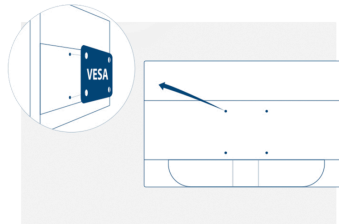

## Betrouwbare monitor van 19" voor werk of thuis

Deze 19"-display levert goede prestaties voor thuisgebruikers. Helpt ook kosten te besparen door zijn bescheiden energieverbruik, en biedt opties voor kantelen en montage aan de wand.

### Kensington Lock

Kensington Lock is een anti-diefstalsysteem, dat bestaat uit een met metaal versterkt gat in de behuizing van het toestel, zodat het met een metalen kabel en een systeem met een sleutel/vergrendeling kan worden gebruikt. Met Kensington Locks kunt u uw AOC-monitor veilig vastzetten tijdens een LAN-evenement, een bijeenkomst of waar u uw monitor maar naartoe brengt.

### Vesa Mount

AOC's Ergo Base-standaarden geven in één pakket veelzijdigheid, robuustheid en gebruiksgemak. Maar wilt u toch wandmontage gebruiken of een installatie met meerdere monitors aan de wand plaatsen? VESA-montage materiaal biedt u de allergrootste flexibiliteit. Ondersteboven, draaien om de as, boven elkaar, bevestig uw monitor waar u maar montagemateriaal en standaards van externe leveranciers wilt gebruiken, het is mogelijk met de optie van VESA-montage.

ALGEMEEN	
Modelnaam	E2070SWN
Kanaal	B2C
Productlijn	Basic-line
Ontwerpfamilie	70 ID
Introductiedatum (verwacht)	27-12-2014
EAN	4038986103886

INFORMATIE OVER HET DISPLAY	
Schermafmeting (inch)	19,5
Schermafmeting (cm)	49,53
Plat / Gebogen	Plat
Hardheid display	3H
Pixel-pitch (mm)	0,2745
Resolutie paneel	1600x900
Aspect-verhouding	16:9
Paneeltype	TN
Type achtergrondverlichting	WLED
Max Verversfrequentie	60 Hz
Responstijd GtG	5ms
Statische contrastverhouding	600:1
Dynamische contrastverhouding	20M:1
Kijkhoek (CR10)	90/50
Displaykleuren	16,7 miljoen
Helderheid in nits	200 cd/m <sup>2</sup>