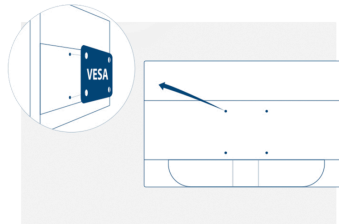

Vesa Mount

AOC:n Ergo Base -jalustat ovat monikäyttöisiä, kestäviä ja helppokäyttöisiä. Haluatko edelleen käyttää seinäkannatinta tai monta eri monitoria työpöytäjalustalla? VESA-jalustat tarjoavat ensiluokkaista joustavuutta. VESA-jalustavalinnan ansiosta voit kiinnittää monitorin ylösalaisin, ohjaustilassa, päällekkäin ja aina mihin tahansa käyttäen kolmannen osapuolen kannattimia sekä jalustoja.