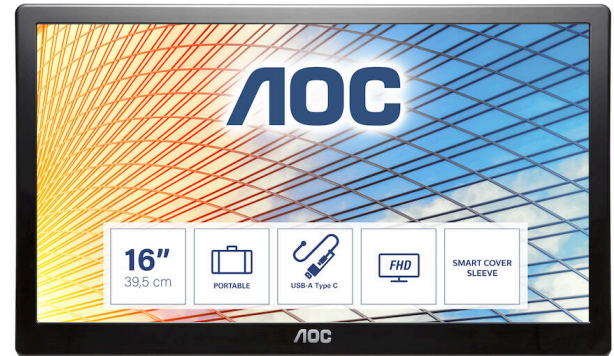

Bærbar skjerm med sammenleggbart stativ, strøm fra USB

Get the ultimate convenience and portability with this USB-powered monitor that connects to your laptop or PC with a single cable. Easily rotate from portrait to landscape with the foldable stand.

USB monitor 3.0

Oppdag friheten og fleksibiliteten til AOCs myConnect USB-monitorer. En enkel USB-kabel kobler laptopen direkte til displayet og eliminerer behovet for ekstra mediekabler og strømforsyning. USB-kabelen overfører data til skjermen, pluss at den virker som en energieffektiv strømkilde. For jobb eller fritid, disse monitoren tilbyr optimal flyttbarhet. Ved siden av ultralett kobling, gir det innovative stativet en rekke visningsvalg.

Auto-pivot

Endre orienteringen av skjermen, med automatisk tilpasning av skjermvisning (inkludert AOC i-Menu programvare trengs for aktivering).

Kompatibel med VESA-veggmontering

E1659FWU USB-skjermen er kompatibel med VESA 75 x 75 mm. Dette gjør det enkelt å montere USB-skjermen på en vegg.

GENERAL	
Model Name	E1659FWU
Channel	B2C
Product line	Style-line
Design family	59 ID
Launch date (ETA)	30.10.2014
EAN	4038986133760

DISPLAY INFORMATION	
Screen size (inch)	15,6
Screen size (cm)	39,5
Flat / Curved	Flat
Display hardness	3H
Pixel Pitch (mm)	252,0
Panel resolution	1366x768
Aspect ratio	16:9
Panel type	TN
Backlight type	WLED
Max Refresh rate	60 Hz
Response time GtG	12 ms
Static contrast ratio	500:1
Dynamic contrast ratio	20M:1
Viewing angle (CR10)	90/60
Display colours	262 K
Lysstyrke i nit	220 cd/m ²