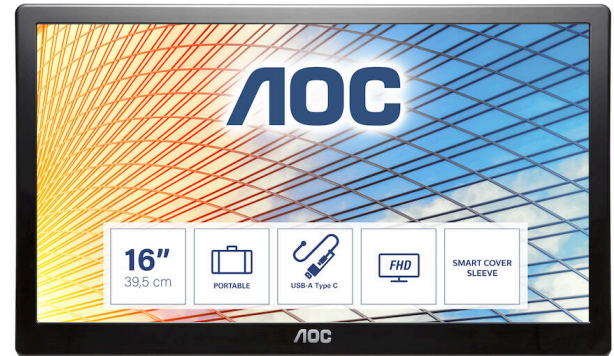

## Draagbare USB-gevoede monitor met opvouwbaar standaard

Get the ultimate convenience and portability with this USB-powered monitor that connects to your laptop or PC with a single cable. Easily rotate from portrait to landscape with the foldable stand.

### USB-monitor 3.0

Ontdek de vrijheid en flexibiliteit van AOC's myConnect USB-monitors. Sluit met één enkele USB-kabel uw laptop direct aan op de display, waardoor extra mediakabels en een aparte voeding volkomen overbodig worden. De USB-kabel brengt gegevens over naar het scherm, en doet ook dienst als een zuinige stroombron. Of het nu is voor werk of voor spel, deze monitoren bieden optimale flexibiliteit. De innovatieve standaard biedt u niet alleen uiterst gemakkelijke aansluiting maar ook uiteenlopende opties voor beeldweergave.

### Flexibele standaard

De E1659FWU is voorzien van een opvouwbaar flexibele standaard, zodat je de beelden op je monitor zowel rechtop als liggend kunt bekijken. De landschapmodus is ideaal voor videoconferenties, presentaties en Excel sheets, terwijl de portretmodus je heel overzichtelijk een verticaal beeld geeft bij het lezen van berichten, of zijbalken zoals zoekresultaten.

### Compatibel met VESA-wandmontage

De E1659FWU USB-gevoede monitor heeft de voorziening VESA montageplaat 75 x 75 mm, waarmee je de USB-monitor heel gemakkelijk op elke wand kunt bevestigen.