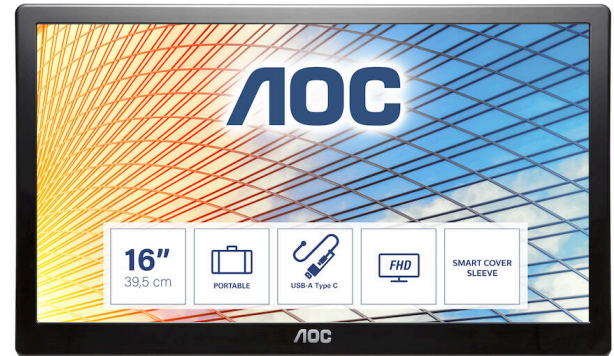

Pantalla portátil con alimentación por USB con pie plegable

Consigue lo último en comodidad y transporte con esta pantalla alimentada con USB que conecta tu portátil u ordenador con un único cable. Rota con facilidad del retrato al paisaje con el soporte plegable.

Pantalla USB 3.0

Descubre la libertad y flexibilidad de las pantallas USB myConnect de AOC. Un cable USB único conecta tu portátil directamente a la pantalla, eliminando completamente la necesidad de cables adicionales para medios y de alimentación de energía. El cable USB transfiere datos a la pantalla y actúa como fuente de energía eficiente. Para trabajar o jugar, estas pantallas ofrecen portabilidad óptima. Además de una conectividad supersencilla, el innovador soporte te ofrece una variedad de opciones de visualización.

Soporte flexible

El E1659FWU cuenta con un soporte flexible plegable para verlo en modo apaisado o retrato. El modo apaisado es ideal para videoconferencias, presentaciones y hojas de Excel, mientras que el modo retrato te permite ver fácilmente en vertical tu programa de mensajería instantánea o las barras laterales de, por ejemplo, los resultados de la búsqueda.

El monitor USB E1659FWU incorpora la placa de montaje compatible VESA 75 x 75 mm, que permite montar fácilmente el monitor USB en cualquier pared.

Funda de transporte

El producto incluye una funda de transporte que evita rasguños en la pantalla y protege mejor el monitor portátil cuando lo lledes en el bolso. Lleva la productividad del monitor doble a cualquier lugar con tu monitor portátil AOC.