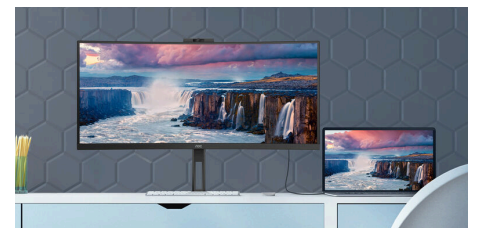

USB-C

Forenkle kontakten med bare én kabel. USB-C-kontakten gir DisplayPort Alternate Mode for å overføre videosignaler i høy oppløsning fra en notebook til skjermen mens den samtidig lader notebookens batteri fra skjermen, med USB-strømforsyning.