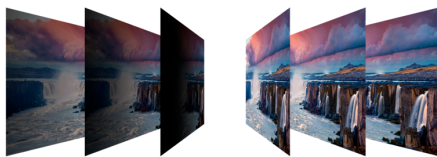

## 34" VA WQHD-modell for komplisert fleroppgavekjøring, med USB-C, MultiView og Windows Hello-integrert webkamera

AOC CU34V5CW er en kurvet tresidig rammeløs monitor utstyrt med et 34" VA-panel med QHD ultravid 21:9-oppløsning for en imponerende og altopplukende brukeropplevelse, klar for å støtte ethvert komplisert arbeid med bilde for bilde-MultiView. Den tilbyr en rekke tilkoblingsalternativer takket være USB-C med Power Delivery opptil 65W, fire USB-porter og HDMI. Logg enkelt og sikkert inn med Windows Hello-integrert webkamera.

### VA panelet

VA (Vertical Alignment) panelet viser dypere svart og en høy kontrast for ekstra livaktige skarpe bilder.