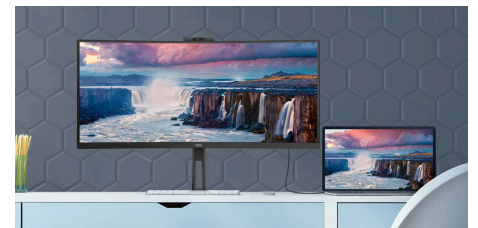

34" VA WQHD -malli erittäin vaativaan monitoimityöskentelyyn, mukana USB-C, MultiView ja integroitu Windows Hello -verkkokamera

AOC CU34V5CW on kolmisivuinen, kehyksetön, kaareva näyttö, ja se on varustettu 34 tuuman VA-paneelilla, jossa on QHD UltraWide 21:9 - tarkkuus vaikuttavaa ja vangitsevaa katselukokemusta varten. Se on valmis tukemaan kaikenlaista monimutkaista työskentelyä Picture-by-Picture MultiView'n avulla. Se tarjoaa laajan valikoiman liitännävaihtoehtoja, sillä siitä löytyy USB-C, jossa on 65 wattiin nouseva Power Delivery, 4 USB-porttia ja HDMI. Kirjaudu helposti ja turvallisesti integroidun Windows Hello -verkkokameran avulla.

VA paneeli

VA (Vertical Alignment) -paneeli näyttää tummemmat mustat ja suuren kontrastin entistä kirkkaampia ja värikkäitä kuvia varten.

100Hz virkistystaajuus

Nauti yli kaksinkertaisesta virkistystaajuudesta muihin monitoreihin verrattuna ja sano hyvästit pätkivälle kuvalle ja epäselville liikkeille. 100Hz:n virkistystaajuuden ansiosta kaikkien kuvien terävyys on erinomainen ja ne näkyvät tasaisesti peräkkäin niin, että voit järjestää otokset tarkoin ja nauttia täysin huippunopeista kilpailuista.