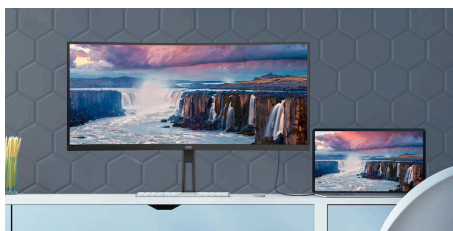

34" VA WQHD-panel for maks produktivitet, med MultiView, USB-C og PD65W

AOC CU34V5C er utstyrt med et kurvet 34" VA-panel med ultravid QHD 21:9-oppløsning for altoppslukende brukeropplevelse i et tresidig rammeløst chassis som du kan tilte og høydejustere etter behov. Klar for å øke produktiviteten din med USB-C med Power Delivery opptil 65W, fire USB-porter og HDMI, tilbyr den også bilde for bilde-MultiView for den mest kompliserte fleroppgavekjøringen.

Features

Wide QHD (WQHD) oppløsning

Med 3440 x 1440 oppløsning, Wide Quad HD (WQHD) tilbyr overlegen bildeklarhet og bildeskarpheit som viser de fineste detaljene. Bredskjerm 21:9 formatet er perfekt for å se filmer i bredformat eller for å fordype det i det siste spillet, pluss at det gir mer plass når du må jobbe. Sann 8-bits farge gir et bredt fargeutvalg for levende, naturtro bilder.

VA panelet

VA (Vertical Alignment) panelet viser dypere svart og en høy kontrast for ekstra livaktige skarpe bilder.

Strømeffekt på 65 W

USB-C er en stadig mer populær teknologi som gir mulighet for både rask dataoverføring og strømforsyning for å lade enhetene dine mens du jobber. Med en enkelt tynn kabel kan AOCs USB-C-teknologi forsyne opptil 65 W og lade vanlige elektroniske enheter (slik som mus og tastatur), smarttelefoner og bærbare PC-er.

GENERAL	
Model Name	CU34V5C/BK
Brand	AOC
Channel	B2C
Product line	Value-line
Design family	V5
Launch date (ETA)	18.07.2022
EAN	4038986110198

DISPLAY INFORMATION	
Screen size (inch)	34,0
Screen size (cm)	86,4
Flat / Curved	Curved
Curvature Radius	1500R
Display hardness	6H
Panel treatment	Antiglare (AG)
Pixel Pitch (mm)	0,23175
Pixels per Inch	109,7
Panel resolution	3440x1440
Aspect ratio	21:9
Panel type	VA
Backlight type	WLED
Max Refresh rate	100 Hz
Response time GtG	4 ms
Response time MPRT	1 ms
Static contrast ratio	3000:1
Dynamic contrast ratio	20M:1
Viewing angle (CR10)	178/178
Display colours	16.7 Million
Lysstyrke i nit	300 cd/m ²