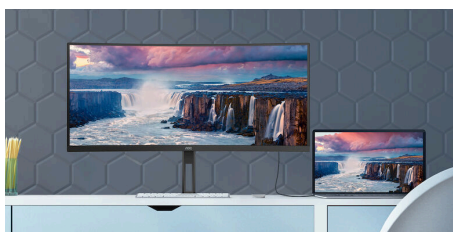

USB-C-docking

Vereenvoudig de verbindingen met slechts één kabel. De USB-C-verbinding biedt DisplayPort Alternate Mode voor het overbrengen van videosignalen met hoge resolutie van een notebook naar de monitor, terwijl tegelijkertijd de accu van de notebook wordt opgeladen vanaf de monitor met USB-stroomvoorziening.