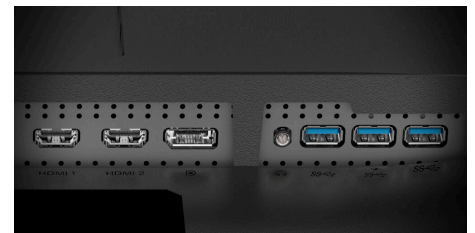

USB Yuvası

AOC monitörlerinde yer alan dahili USB yuvaları, masanıza rahat ve pratik kullanım olanağı kazandırır. Yan tarafa monte edilmiş portlara bakmadan bile kolayca ulaşılabilir ve bu sayede PC kasasının arkasında boş bir USB portu bulmada yaşayacağınız vakit kaybı ortadan kalkar.