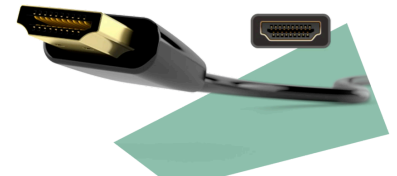

34 inch (86.36 cm) LCD MONITOR

Der AOC CU34P3CV ist ein 34-Zoll-WQHD (3440 x 1440) gekrümmter VA-Bildschirm mit einem attraktiven, dreiseitigen, ultradünnen Rahmen, der eine wahrhaft immersive Darstellung bietet. Das breite QHD-Seitenverhältnis von 21:9 dieses Modells erweitert Ihr Sichtfeld und bietet eine Rundumsicht für ein verbessertes Kinoerlebnis. Das Panel bietet eine Helligkeit von 300 Nits und einen großzügigen Betrachtungswinkel von 178/178° sowie zwei integrierte 5W + 5W-Lautsprecher, die Ihre tägliche Produktivität im flexiblen Büro von heute steigern. Der Monitor CU34P3CV ist bereit, Ihre Produktivität zu steigern, denn er unterstützt USB-C mit einer Stromversorgung von bis zu 65 W, Datentransfer und DP-alt-Modus. Die Konnektivität dieses Monitors wird durch einen USB-Hub und RJ-45 verbessert. Im Sinne der Nachhaltigkeit verfügt dieser Monitor über eine Reihe von Umweltzertifizierungen wie EPA, TCO und EPEAT.

Merkmale

USB-C

Einfacherer Anschluss mit nur einem Kabel. Der USB-C-Anschluss ermöglicht den DisplayPort-Alternativmodus zum Übertragen von hochauflösenden Videosignalen von einem Notebook auf den Monitor und zum gleichzeitigen Aufladen des Notebook-Akkus über den Monitor mit Hilfe der USB-Stromversorgung.

Display Port

DisplayPort bietet ultraschnelle digitale Audio- und Videoübertragung ohne Qualitätsverlust oder Eingangsverzögerung. Verbinden Sie schnell und einfach eine Reihe von Geräten mit Ihrem Bildschirm, zum Beispiel Computer, Laptop, Media-Player, Spielekonsole und vieles mehr. Das ist perfekt für Profis sowie auch für die anspruchsvollsten Heimanwender.