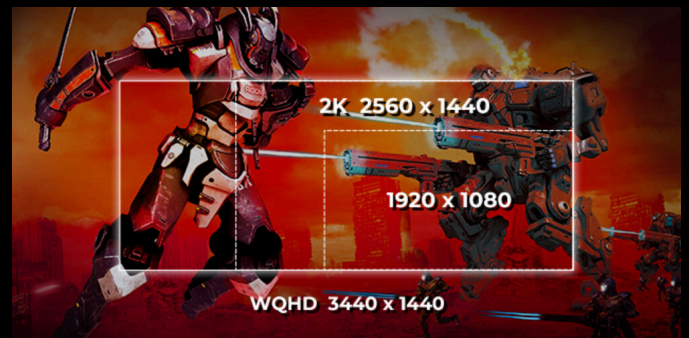

- **Độ phân giải QHD rộng (WQHD)**
- **Tốc độ làm mới 200Hz**
- **Tốc độ phản hồi 0.3ms**
- **Công nghệ FreeSync cao cấp**
- **Đồng bộ hóa thích ứng**
- **Trải nghiệm trò chơi tốt nhất với HDR10**

ĐỘ PHÂN GIẢI QHD RỘNG (WQHD)

Với độ phân giải 3440 x 1440, Wide Quad HD (WQHD) mang lại chất lượng hình ảnh vượt trội và hình ảnh sắc nét. Tỷ lệ khung hình rộng 21:9 hoàn hảo để xem phim ở định dạng mở rộng hoặc đắm mình trong trò chơi, ngoài ra tỷ lệ này còn mang lại nhiều không gian hơn khi làm việc. Màu sắc chân thật 8-bit mang lại dải màu rộng cho hình ảnh sống động, tự nhiên.