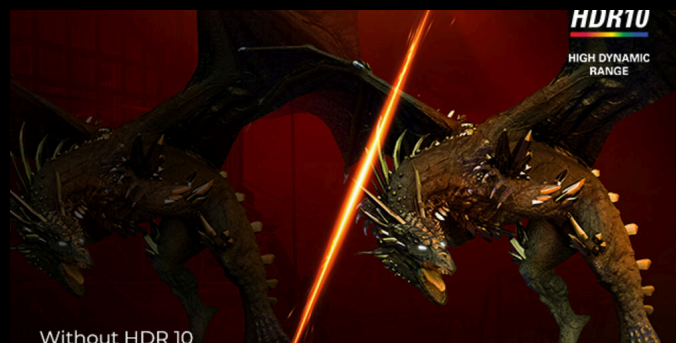

TRẢI NGHIỆM TRÒ CHƠI TỐT NHẤT VỚI HDR10

HDR10 đã có mặt để cải thiện chất lượng hình ảnh hơn nữa, cải thiện đồng bộ hóa GPU hoặc console của bạn với màn hình. Điều này tạo ra trải nghiệm chơi game sống động, thú vị và mượt mà hơn: Bạn sẽ cảm thấy như đang bước vào trò chơi, từng khung hình.