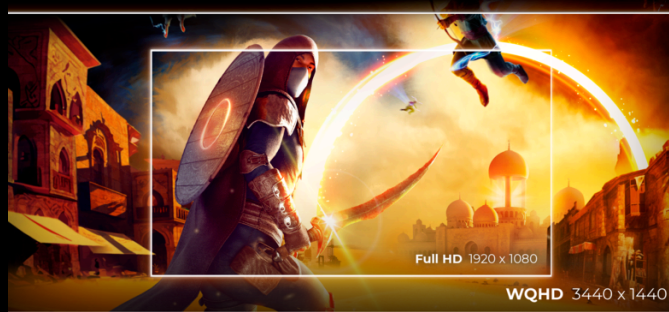

UNLEASH YOUR  
POTENTIAL

POWERED BY  
**CU34G4**

AOC Gaming CU34G4 – Màn hình gaming cong 34 inch siêu rộng, mượt mà đến từng pha xử lý! Sở hữu tấm nền Fast VA kích thước 34 inch, độ cong 1500R và độ phân giải siêu rộng 3440x1440, CU34G4 mang đến không gian hiển thị đắm chìm – lý tưởng cho cả gaming lẫn giải trí. Với tần số quét 180Hz cùng thời gian phản hồi 0.5ms MPRT, mọi chuyển động trên màn hình đều mượt mà, không giật xé – cho bạn lợi thế rõ rệt trong mọi tựa game tốc độ cao. Bên cạnh đó, màn hình còn hỗ trợ HDR10, độ phủ màu 92% DCI-P3 cho hình ảnh sống động, cùng công nghệ bảo vệ mắt như Low Blue Light, giúp bạn chơi game lâu mà vẫn thoải mái.

## ĐỘ PHÂN GIẢI QHD RỘNG (WQHD)

Với độ phân giải 3440 x 1440, Wide Quad HD (WQHD) mang lại chất lượng hình ảnh vượt trội và hình ảnh sắc nét. Tỷ lệ khung hình rộng 21:9 hoàn hảo để xem phim ở định dạng mở rộng hoặc đắm mình trong trò chơi, ngoài ra tỷ lệ này còn mang lại nhiều không gian hơn khi làm việc. Màu sắc chân thật 8-bit mang lại dải màu rộng cho hình ảnh sống động, tự nhiên.