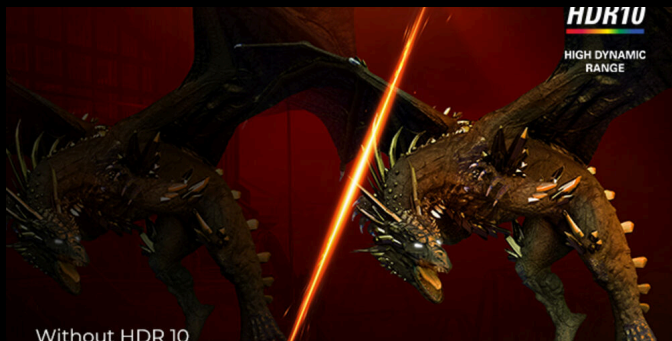

HIỆU NĂNG MẠNH MẼ HƠN

Màn hình 144Hz cho hình ảnh sắc nét, chuyển động siêu mượt, cho bạn trải nghiệm làm việc và giải trí đỉnh cao, tốc độ vượt trội trong mọi hoàn cảnh.

TRẢI NGHIỆM TRÒ CHƠI TỐT NHẤT VỚI HDR10

HDR10 đã có mặt để cải thiện chất lượng hình ảnh hơn nữa, cải thiện đồng bộ hóa GPU hoặc console của bạn với màn hình. Điều này tạo ra trải nghiệm chơi game sống động, thú vị và mượt mà hơn: Bạn sẽ cảm thấy như đang bước vào trò chơi, từng khung hình.