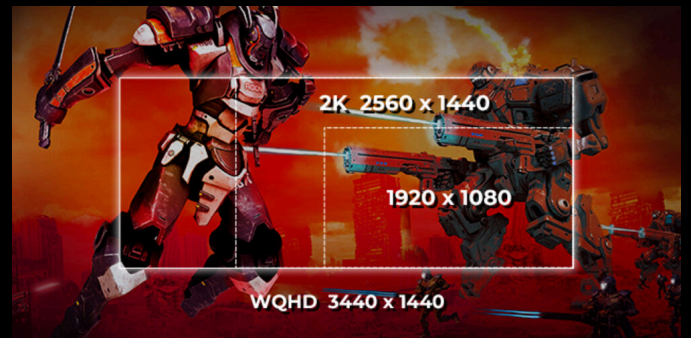

AGON
BY AOC

POWERED BY
CU34G2X/74

Dòng màn hình G Line thế hệ thứ 2 CU34G2X/74 đem lại trải nghiệm ấn tượng với Ultra-Wide Quad HD và độ phân giải 3440 x 1440. Được trang bị công nghệ PIP (Picture in Picture) và PBP (Picture by Picture), CU34G2X/74 với tỉ lệ khung hình 21:9 sẽ cho hình ảnh sắc nét và khung hình siêu rộng giúp bạn đắm chìm vào thế giới Gaming. Màn hình hỗ trợ HDR10 giúp hình ảnh có độ tương phản cao và chân thực. Với tần số quét 144Hz, tốc độ phản hồi 1ms và công nghệ Adaptive Sync, màn hình này là chuẩn mực của thể thao chuyên nghiệp, giúp bạn dễ dàng vượt lên trên mọi đối thủ."

- **Độ phân giải QHD rộng (WQHD)**
- **Mở rộng tầm mắt của bạn với màn hình UltraWide FHD**
- **Đồng bộ hóa thích ứng**
- **Hiệu năng mạnh mẽ hơn**
- **Tốc độ phản hồi cao**
- **Trải nghiệm trò chơi tốt nhất với HDR10**

ĐỘ PHÂN GIẢI QHD RỘNG (WQHD)

Với độ phân giải 3440 x 1440, Wide Quad HD (WQHD) mang lại chất lượng hình ảnh vượt trội và hình ảnh sắc nét. Tỷ lệ khung hình rộng 21:9 hoàn hảo để xem phim ở định dạng mở rộng hoặc đắm mình trong trò chơi, ngoài ra tỷ lệ này còn mang lại nhiều không gian hơn khi làm việc. Màu sắc chân thật 8-bit mang lại dải màu rộng cho hình ảnh sống động, tự nhiên.

MỞ RỘNG TẦM MẮT CỦA BẠN VỚI MÀN HÌNH ULTRAWIDE FHD

Tỉ lệ khung hình 21:9 là hoàn hảo để thưởng thức những bộ phim điện ảnh mà không bị làm phiền bởi viền đen ở bên trên và dưới của màn hình. Tỷ lệ khung hình này còn đem lại trải nghiệm gaming tuyệt vời hơn cho bạn, cho công việc cũng như là không gian rộng lớn hơn để làm việc.