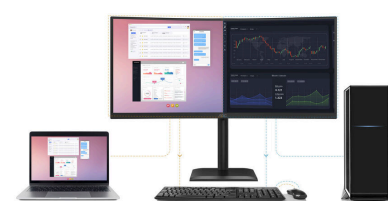

KVM

Dela ett enda tangentbord, mus och bildskärm mellan flera datorer med KVM-switch hårdvara.