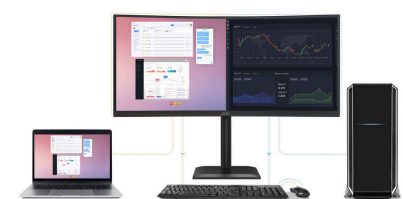

Aumente a produtividade com o monitor WQHD Ultrawide CU34E4CV de 34"

O CU34E4CV oferece um ecrã WQHD de 34" com uma taxa de atualização de 120Hz, HDR10 e luz anti-azul de hardware para uma visualização clara e confortável. Com Smart KVM, uma estação de ancoragem PD de 90W e um design elegante e profissional, é ideal para melhorar a produtividade e multitarefas.

Suporte de altura ajustável

Levante ou baixe o ecrã para se adequar à altura de cada pessoa e às suas preferências de assento. O suporte fácil de ajustar assegura horas de conforto.

Anti-luz azul

AAOC criou uma solução inovadora para proteger contra os efeitos nocivos da luz azul dos ecrãs de computador. A tecnologia Anti-Blue Light da AOC é revolucionária, reduzindo a intensidade e a força da luz azul dos ecrãs, mantendo cores e clareza autênticas.

KVM

Partilhe um único teclado, rato e monitor entre vários computadores com o hardware de comutação KVM.

GERAL	
Nome do modelo	CU34E4CV
Marca	AOC
Canal	B2B
Linha de produtos	Essential-line
Família do design	E4
Data de lançamento (ETA)	01/09/2025
EAN	4038986112864