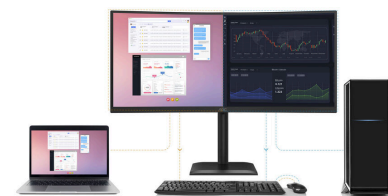

KVM
Współdziel jedną klawiaturę, mysz i monitor między wieloma komputerami dzięki przełącznikowi KVM.