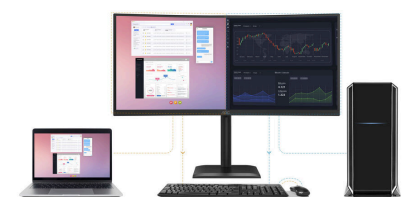

Øk produktiviteten med CU34E4CV 34" WQHD Ultrawide-skjerm

CU34E4CV byr på en 34" WQHD-skjerm med en oppdateringsfrekvens på 120 Hz, HDR10 og et maskinvarebasert anti-blått lys for klar, komfortabel visning. Med Smart KVM, en 90 W PD-dockingstasjon og en elegant, profesjonell utforming er den ideell for å øke produktiviteten og multitaske.

120Hz oppfriskningsfrekvens

Få mest ut av den grafiske utgangen på din PC med en monitor som kan håndtere det: 120Hz oversetter høye GPU rammefrekvenser til en smidig og responsiv spillopplevelse. Frigjør refleksene dine og forbli AGON, her er dobbel så høy bildefrekvens i forhold til standarden helt normalt.

Høydejusterbart stativ

Hev eller senk skjermen for å passe hver enkelt's høyde og sittestilling. Stativet for enkel justering sikrer timer med komfortabel jobbing.

Anti-blått lys

AOC har laget en innovativ løsning for å beskytte mot de skadelige effektene av blått lys fra dataskjermer. AOCs Anti-Blue Light-teknologi er revolusjonerende, da den reduserer intensiteten og styrken av blått lys fra skjermer samtidig som ekte farger og klarhet bevares.

KVM

Del ett enkelt tastatur, mus og skjerm mellom flere datamaskiner med KVM-switch-maskinvare.

GENERAL	
Model Name	CU34E4CV
Brand	AOC
Channel	B2B
Product line	Essential-line
Design family	E4
Launch date (ETA)	01.09.2025
EAN	4038986112864
DISPLAY INFORMATION	
Screen size (inch)	34,0
Screen size (cm)	86,36
Flat / Curved	Curved
Curvature Radius	1500R
Display hardness	3H
Panel treatment	Antiglare (AG)
Pixel Pitch (mm)	0,23175
Pixels per Inch	109,68
Panel resolution	3440x1440
Aspect ratio	21:9
Panel type	VA
Backlight type	WLED
Max Refresh rate	120 Hz
Response time GtG	4 ms
Static contrast ratio	3500:1
Dynamic contrast ratio	20M:1
Viewing angle (CR10)	178/178
Display colours	16.7 Million
Lysstyrke i nit	350 cd/m ²
Local Dimming Zones	Global Dimming