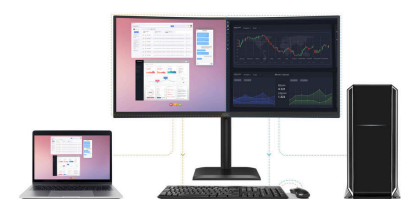

Øk produktiviteten med CU34E4CV 34" WQHD Ultrawide-skjerm

CU34E4CV byr på en 34" WQHD-skjerm med en oppdateringsfrekvens på 120 Hz, HDR10 og et maskinvarebasert anti-blått lys for klar, komfortabel visning. Med Smart KVM, en 90 W PD-dockingstasjon og en elegant, profesjonell utforming er den ideell for å øke produktiviteten og multitaske.

Høydejusterbart stativ

Hev eller senk skjermen for å passe hver enkelt's høyde og sittestilling. Stativet for enkel justering sikrer timer med komfortabel jobbing.

Anti-blått lys

AOC har laget en innovativ løsning for å beskytte mot de skadelige effektene av blått lys fra dataskjermer. AOCs Anti-Blue Light-teknologi er revolusjonerende, da den reduserer intensiteten og styrken av blått lys fra skjermer samtidig som ekte farger og klarhet bevares.

KVM

Del ett enkelt tastatur, mus og skjerm mellom flere datamaskiner med KVM-switch-maskinvare.

GENERAL	
Model Name	CU34E4CV
Brand	AOC
Channel	B2B
Product line	Essential-line
Design family	E4
Launch date (ETA)	01.09.2025
EAN	4038986112864
DISPLAY INFORMATION	
Screen size (inch)	34,0
Screen size (cm)	86,36
Flat / Curved	Curved
Curvature Radius	1500R
Display hardness	3H
Panel treatment	Antiglare (AG)
Pixel Pitch (mm)	0,23175
Pixels per Inch	109,68
Panel resolution	3440x1440
Aspect ratio	21:9
Panel type	VA
Backlight type	WLED
Max Refresh rate	120 Hz
Response time GtG	4 ms
Static contrast ratio	3500:1
Dynamic contrast ratio	50M:1
Viewing angle (CR10)	178/178
Display colours	1.07 Billion
Lysstyrke i nit	350 cd/m ²
Local Dimming Zones	Global Dimming