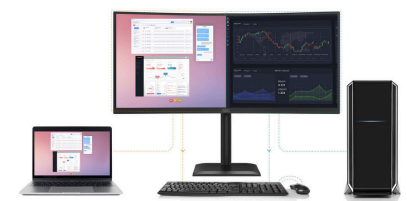

Paranna tuottavuuttasi 34" CU34E4CV WQHD Ultrawide -näytöllä

CU34E4CV 34" WQHD-näytössä on 120 Hz päivitystaaajuus, HDR10 ja sinivalolta suojaava laitteistosuojaus, joka varmistaa selkeän kuvan ja käyttömukavuuden. Se on varustettu Smart KVM -toiminnolla ja 90 W PD-telakointiasemalla. Ammattilaistason elegantin muotoilun omaava näyttö on ideaalinen tuottavuuden parantamiseen ja moniajoon.

Korkeussäädettävä jalusta

Näyttöä voidaan nostaa tai laskea omien korkeus- ja istumisvalintojen mukaan. Helposti säädettävä jalusta pitkäkestoista työskentelymukavuutta varten.

Sinisen valon esto

AOC on kehittänyt innovatiivisen ratkaisun suojaamaan tietokonenäyttöjen sinisen valon haitallisilta vaikutuksilta. AOC:n Anti-Blue Light -teknologia on mullistava, sillä se vähentää sinisen valon voimakkuutta ja intensiteettiä näytöillä säilyttäen samalla todelliset värit ja kirkkauden.

90W PD / Telakointi

Yksinkertaista työpisteesi graafinen lähtö parhaiten korkealuokkaisella monitorilla: 120Hz muuttaa suuret GPU-kuvataajuudet tasaiseksi ja helposti reagoivaksi pelikokemukseksi. Reagoi nopeasti ja pysy mukana kilpailussa hyödyntämällä vakiona kaksinkertaista virkistystaajuutta alan standardiin verrattuna.

KVM

Jaa yksi näppäimistö, hiiri ja näyttö useiden tietokoneiden välillä KVM-kytkinlaitteiston avulla.

YLEISTÄ	
Mallin nimi	CU34E4CV
Merkki	AOC
Kanava	B2B
Tuoresarja	Essential-mallisto
Mallisto	E4
Lanseerauspäivä (ETA)	1.9.2025
EAN	4038986112864