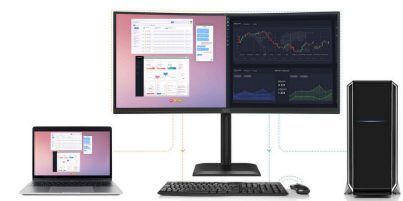

Korkeussäädettävä jalusta

Näyttöä voidaan nostaa tai laskea omien korkeus- ja istumisvalintojen mukaan. Helposti säädettävä jalusta pitkäkestoista työskentelymukavuutta varten.

Sinisen valon esto

AOC on kehittänyt innovatiivisen ratkaisun suojaamaan tietokonenäyttöjen sinisen valon haitallisilta vaikutuksilta. AOC:n Anti-Blue Light -teknologia on mullistava, sillä se vähentää sinisen valon voimakkuutta ja intensiteettiä näytöillä säilyttäen samalla todelliset värit ja kirkkauden.

KVM

Jaa yksi näppäimistö, hiiri ja näyttö useiden tietokoneiden välillä KVM-kytkinlaitteiston avulla.

YLEISTÄ	
Mallin nimi	CU34E4CV
Merkki	AOC
Kanava	B2B
Tuoresarja	Essential-mallisto
Mallisto	E4
Lanseerauspäivä (ETA)	1.9.2025
EAN	4038986112864