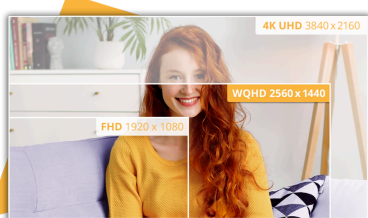

Hình ảnh siêu rộng chân thực, hiệu năng mượt mà, độ cong thoải mái

Nâng tầm quy trình làm việc của bạn với màn hình Ultrawide 34 inch WQHD rộng lớn, mang lại độ rõ nét vượt trội và tầm nhìn rộng hơn cho khả năng đa nhiệm liền mạch. Thiết kế cong giúp tăng cường sự thoải mái về thị giác, đưa bạn đắm chìm sâu hơn vào nội dung. Với tần số quét 120 Hz nhanh nhạy và thời gian phản hồi 1 ms, mọi chuyển động đều trở nên mượt mà và phản hồi tức thì—hoàn hảo cho cả công việc năng suất lẫn giải trí. Công nghệ Adaptive Sync đảm bảo trải nghiệm hình ảnh không bị xé hình, biến chiếc màn hình này trở thành sự bổ sung linh hoạt cho mọi không gian làm việc hiện đại.

Tính năng

Độ phân giải QHD rộng (WQHD)

Với độ phân giải 3440 x 1440, Wide Quad HD (WQHD) mang lại chất lượng hình ảnh vượt trội và hình ảnh sắc nét. Tỷ lệ khung hình rộng 21:9 hoàn hảo để xem phim ở định dạng mở rộng hoặc đắm mình trong trò chơi, ngoài ra tỷ lệ này còn mang lại nhiều không gian hơn khi làm việc. Màu sắc chân thực 8-bit mang lại dải màu rộng cho hình ảnh sống động, tự nhiên.

TỔNG QUAN	
Tên mẫu	CU34B3E
Thương hiệu	AOC
Kênh	B2C
Dòng sản phẩm	Basic-line
Dòng thiết kế	B3
EAN	4038986113250

HIỂN THỊ THÔNG TIN	
Kích thước màn hình (inch)	34,0
Kích thước màn hình (cm)	86,36
Bán kính đường cong	1500R
Độ cứng của màn hình hiển thị	3H
Mật độ điểm ảnh (mm)	0,23175
Độ phân giải của bảng điều khiển	3440x1440
Tỷ lệ khung hình	21:9
Loại bảng điều khiển	VA
Loại đèn nền	WLED
Max Tốc độ làm mới	120 Hz
Thời gian phản hồi GtG	4 ms
Thời gian phản hồi MPRT	1 ms
Tỷ lệ tương phản tĩnh	3500:1
Tỷ lệ tương phản động	50M:1
Góc nhìn (CR10)	178/178
Màu sắc màn hình hiển thị	16.7 Million
Brightness in nits	300 cd/m ²