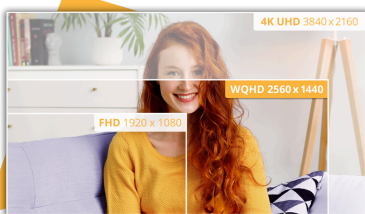

Захоплююча надширока чіткість зображення, плавна робота та вигнута зручна форма

CU34B3E покращує ваш робочий процес завдяки великому 34-дюймовому ультраширокому дисплею WQHD, що забезпечує виняткову чіткість і ширше поле зору для безперервної багатозадачності. Його вигнута конструкція підвищує візуальний комфорт, занурюючи вас глибше в контент. Завдяки швидкій частоті оновлення 120 Гц і часу відгуку 1 мс кожен рух виглядає плавнішим і більш чутливим — ідеально підходить як для продуктивної роботи, так і для розваг. Adaptive Sync забезпечує плавне зображення без розривів, що робить цей монітор універсальним доповненням до будь-якого сучасного робочого простору.

Особливості

Роздільна здатність QHD (WQHD)

З роздільною здатністю 3440 × 1440, формат Wide Quad HD (WQHD) дарує виняткову чіткість і деталізацію зображення, розкриваючи кожну дрібницю. Широкоформатне співвідношення сторін 21:9 ідеально підходить для перегляду фільмів у кінематографічному форматі, повного занурення в сучасні ігри чи комфортної роботи з кількома вікнами одночасно. Справжня 8-бітна передача кольору відтворює широкую палітру відтінків, забезпечуючи природне та яскраве зображення.

ЗАГАЛЬНІ ВІДОМОСТІ

Найменування моделі	CU34B3E
Бренд	AOC
Канал	B2C
Сімейство продуктів	Basic-line
Сімейство дизайнів	B3
EAN	4038986113250

ІНФОРМАЦІЯ ПРО ДИСПЛЕЙ

Розмір екрана (дюйми)	34,0
Розмір екрана (см)	86,36
Радіус кривизни	1500R
Міцність дисплея	3H
Крок пікселя (mm)	0,23175
Роздільна здатність панелі	3440x1440
Співвідношення сторін	21:9
Тип панелі	VA
Тип задньої підсвітки	WLED
Мах Частота оновлення	120 Hz
Час відгуку GtG	4 ms
Час відгуку MPRT	1 ms
Коефіцієнт статичної контрастності	3500:1
Коефіцієнт динамічної контрастності	50M:1
Кут огляду (CR10)	178/178
Кольори дисплея	16.7 Million
Яскравість у нітах	300 cd/m ²