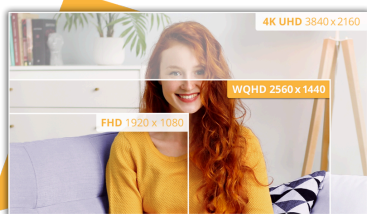

Захоплююча надширока чіткість зображення, плавна робота та вигнута зручна форма

CU34B3E покращує ваш робочий процес завдяки великому 34-дюймовому ультраширокому дисплею WQHD, що забезпечує виняткову чіткість і ширше поле зору для безперервної багатозадачності. Його вигнута конструкція підвищує візуальний комфорт, занурюючи вас глибше в контент. Завдяки швидкій частоті оновлення 120 Гц і часу відгуку 1 мс кожен рух виглядає плавнішим і більш чутливим — ідеально підходить як для продуктивної роботи, так і для розваг. Adaptive Sync забезпечує плавне зображення без розривів, що робить цей монітор універсальним доповненням до будь-якого сучасного робочого простору.

Особливості

Роздільна здатність QHD (WQHD)

3 роздільною здатністю 3440 × 1440, формат Wide Quad HD (WQHD) дарує виняткову чіткість і деталізацію зображення, розкриваючи кожну дрібницю. Широкоформатне співвідношення сторін 21:9 ідеально підходить для перегляду фільмів у кінематографічному форматі, повного занурення в сучасні ігри чи комфортної роботи з кількома вікнами одночасно. Справжня 8-бітна передача кольору відтворює широку палітру відтінків, забезпечуючи природне та яскраве зображення.

ІНФОРМАЦІЯ ПРО ДИСПЛЕЙ

Розмір екрана (дюйми)	34,0
Розмір екрана (см)	86,36
Радіус кривизни	1500R
Міцність дисплея	3H
Роздільна здатність панелі	3440x1440
Співвідношення сторін	21:9
Тип панелі	VA
Тип задньої підсвітки	WLED
Max Частота оновлення	120 Hz
Час відгуку GtG	4 ms
Час відгуку MPRT	1 ms
Коефіцієнт статичної контрастності	3500:1
Коефіцієнт динамічної контрастності	50M:1
Кут огляду (CR10)	178/178
Кольори дисплея	16.7 Million
Brightness in nits	300 cd/m ²