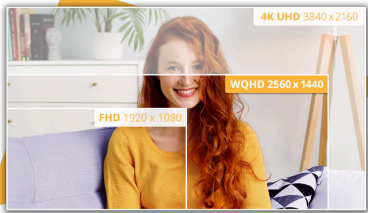

## Akıcı performans ve kavisli konfor ile sürükleyici ultra geniş netlik

CU34B3E, geniş 34" WQHD ultra geniş ekranı ile olağanüstü netlik ve daha geniş bir görüş alanı sunarak iş akışınızı bir üst seviyeye taşır ve kesintisiz çoklu görev deneyimi sağlar. Kavisli tasarımı, görsel konforu artırarak içeriğinize daha fazla odaklanmanızı sağlar. 120Hz yenileme hızı ve 1 ms tepki süresi sayesinde her hareket daha akıcı ve daha hızlı algılanır; hem üretkenlik hem de eğlence için idealdir. Adaptive Sync teknolojisi, yırtılmasız bir görüntü deneyimi sunarak bu monitörü modern çalışma alanları için çok yönlü bir seçenek hâline getirir.

### Wide QHD (WQHD) çözünürlük

3440 x 1440 çözünürlüklü Wide Quad HD (WQHD), tüm ayrıntıları ortaya çıkaran üstün görüntü kalitesi ve keskin görüntüleme özelliği sunar. 21:9'luk geniş ekran en boy oranı filmleri geniş ekranda izlemek veya son çıkan oyunlara kendinizi kaptırmak için mükemmeldir, ayrıca çalışmak istediğinizde daha fazla alan kullanmanızı sağlar. Gerçek 8 bit renk; parlak ve doğal görüntüler için geniş bir renk paleti sunar.

EKRAN BİLGİLERİ	
Ekran boyu (inç)	34,0
Ekran boyu (cm)	86,36
Eğim Yarıçapı	1500R
Ekran sertliği	3H
Panel çözünürlüğü	3440x1440
Görüntü oranı	21:9
Panel tipi	VA
Arka ışık tipi	WLED
Max Yenileme hızı	120 Hz
Yanıt süresi GtG	4ms
Yanıt Süresi MPRT	1 ms
Akıllı kontrast oranı	3500:1
Dinamik kontrast oranı	50M:1
Görüntüleme açısı (CR10)	178/178
Görüntü renkleri	16,7 Milyon
Brightness in nits	300 cd/m <sup>2</sup>