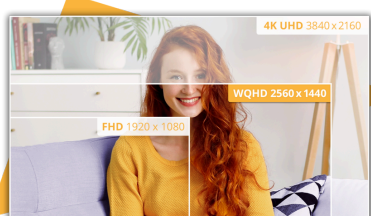

## Uppslukande ultrabred skärpa med smidig prestanda och böjd komfort

CU34B3E förbättrar ditt arbetsflöde med sin stora 34-tums WQHD-ultrabred skärm, som erbjuder exceptionell klarhet och ett bredare synfält för smidig multitasking. Den böjda designen förbättrar den visuella komforten och drar dig djupare in i innehållet. Med en snabb uppdateringsfrekvens på 120 Hz och en responstid på 1 ms visas varje rörelse mjukare och mer responsiv – perfekt för både produktivitet och underhållning. Adaptive Sync garanterar en bild utan tearing, vilket gör denna bildskärm till ett mångsidigt tillskott till alla moderna arbetsplatser.

### Wide QHD (WQHD) upplösning

Med 3440 x 1440 upplösning erbjuder Wide QUAD HD (WQHD) överlägsen bildkvalitet och skarpa bilder som avslöjar alla detaljer. Bredbilden med bildkvoten 21:9 är perfekt för att titta på filmer i ett utvidgat format eller fördjupa dig i det senaste spelet plus att den ger mer plats när det är dags att arbeta. Äkta 8-bit färg ger en bred färgpalett för levande och naturliga bilder.

VISA INFORMATION	
Skärmstorlek (tum)	34,0
Skärmstorlek (cm)	86,36
Krökningsradie	1500R
Visa hårdhet	3H
Panelupplösning	3440x1440
Bildförhållande	21:9
Paneltyp	VA
Bakgrundsbelysningstyp	WLED
Max Uppdateringshastighet	120 Hz
Svarstid GtG	4 ms
Svarstid MPRT	1 ms
Statiskt kontrastförhållande	3500:1
Dynamiskt kontrastförhållande	50M:1
Betraktningvinkel (CR10)	178/178
Displayfärger	16,7 miljoner
Brightness in nits	300 cd/m <sup>2</sup>