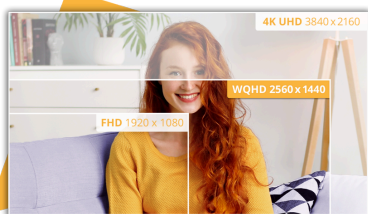

## Uppslukande ultrabred skärpa med smidig prestanda och böjd komfort

CU34B3E förbättrar ditt arbetsflöde med sin stora 34-tums WQHD-ultrabred skärm, som erbjuder exceptionell klarhet och ett bredare synfält för smidig multitasking. Den böjda designen förbättrar den visuella komforten och drar dig djupare in i innehållet. Med en snabb uppdateringsfrekvens på 120 Hz och en responstid på 1 ms visas varje rörelse mjukare och mer responsiv – perfekt för både produktivitet och underhållning. Adaptive Sync garanterar en bild utan tearing, vilket gör denna bildskärm till ett mångsidigt tillskott till alla moderna arbetsplatser.

### Wide QHD (WQHD) upplösning

Med 3440 x 1440 upplösning erbjuder Wide QUAD HD (WQHD) överlägsen bildkvalitet och skarpa bilder som avslöjar alla detaljer. Bredbilden med bildkvoten 21:9 är perfekt för att titta på filmer i ett utvidgat format eller fördjupa dig i det senaste spelet plus att den ger mer plats när det är dags att arbeta. Äkta 8-bit färg ger en bred färgpalett för levande och naturliga bilder.