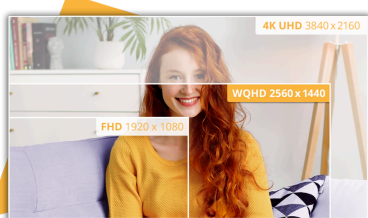

Погружение в ультраширокую четкость изображения с плавной производительностью и комфортом изогнутого экрана

Модель CU34B3E повышает эффективность вашей работы благодаря широкому ультраширокому дисплею WQHD с диагональю 34 дюйма, который обеспечивает исключительную четкость изображения и более широкое поле обзора для бесперебойной многозадачности. Изогнутый дизайн повышает визуальный комфорт, позволяя вам глубже погрузиться в просматриваемый контент. Благодаря высокой частоте обновления 120 Гц и времени отклика 1 мс каждое движение выглядит более плавным и отзывчивым, что идеально подходит как для продуктивной работы, так и для развлечений. Adaptive Sync обеспечивает плавное изображение без разрывов, что делает этот монитор универсальным дополнением к любому современному рабочему месту.

функции

Разрешение Wide QHD (WQHD)

Благодаря разрешению 3440 x 1440, Wide Quad HD (QHD), достигаются великолепные качество и четкость изображения, позволяющие увидеть каждую деталь. Большое соотношение сторон 21:9 идеально подойдет для просмотра фильмов в широком формате, а также позволит полностью погрузиться в новейшую игру. Кроме того, оно обеспечивает больше места для работы. 8-битовое кодирование цветов обеспечивает широкую цветовую палитру для передачи живых естественных изображений.

ОБЩАЯ ИНФОРМАЦИЯ	
Наименование модели	CU34B3E
Марка	AOC
Канал	B2C
Размеры изделия вместе с подставкой (Д x Ш x В)	Серия Basic
Семейство конструкций	B3
EAN	4038986113250

ИНФОРМАЦИЯ О ДИСПЛЕЕ	
Размер экрана (дюйм.)	34,0
Размер экрана (см)	86,36
Радиус изогнутости	1500R
Твердость дисплея	3H
Шаг пикселя (mm)	0,23175
Разрешение панели	3440x1440
Соотношение сторон	21:9
Тип панели	VA
Тип подсветки	WLED
Max Частота обновления	120 Hz
Время отклика GtG	4 мс
Время отклика MPRT	1 мс
Соотношение статической контрастности	3500:1
Соотношение динамической контрастности	50M:1
Угол обзора (CR10)	178/178
Цвета дисплея	16,7 млн
Яркость в нитах	300 cd/m ²