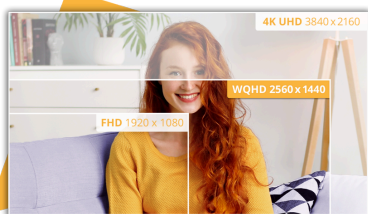

Погружение в ультраширокую четкость изображения с плавной производительностью и комфортом изогнутого экрана

Модель CU34B3E повышает эффективность вашей работы благодаря широкому ультраширокому дисплею WQHD с диагональю 34 дюйма, который обеспечивает исключительную четкость изображения и более широкое поле обзора для бесперебойной многозадачности. Изогнутый дизайн повышает визуальный комфорт, позволяя вам глубже погрузиться в просматриваемый контент. Благодаря высокой частоте обновления 120 Гц и времени отклика 1 мс каждое движение выглядит более плавным и отзывчивым, что идеально подходит как для продуктивной работы, так и для развлечений. Adaptive Sync обеспечивает плавное изображение без разрывов, что делает этот монитор универсальным дополнением к любому современному рабочему месту.

функции

Разрешение Wide QHD (WQHD)

Благодаря разрешению 3440 x 1440, Wide Quad HD (QHD), достигаются великолепные качество и четкость изображения, позволяющие увидеть каждую деталь. Большое соотношение сторон 21:9 идеально подойдет для просмотра фильмов в широком формате, а также позволит полностью погрузиться в новейшую игру. Кроме того, оно обеспечивает больше места для работы. 8-битовое кодирование цветов обеспечивает широкую цветовую палитру для передачи живых естественных изображений.

ИНФОРМАЦИЯ О ДИСПЛЕЕ	
Размер экрана (дюйм.)	34,0
Размер экрана (см)	86,36
Радиус изогнутости	1500R
Твердость дисплея	3H
Разрешение панели	3440x1440
Соотношение сторон	21:9
Тип панели	VA
Тип подсветки	WLED
Max Частота обновления	120 Hz
Время отклика GtG	4 мс
Время отклика MPRT	1 мс
Соотношение статической контрастности	3500:1
Соотношение динамической контрастности	50M:1
Угол обзора (CR10)	178/178
Цвета дисплея	16,7 млн
Brightness in nits	300 cd/m ²