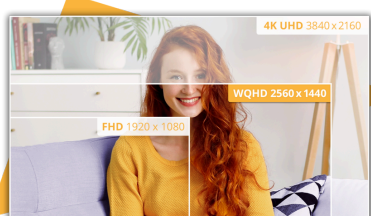

Nitidez ultralarga envolvente com desempenho fluido e conforto curvo

O CU34B3E melhora o seu fluxo de trabalho com o seu amplo ecrã ultrawide WQHD de 34 polegadas, oferecendo uma nitidez excepcional e um campo de visão mais amplo para uma multitarefa perfeita. O seu design curvo melhora o conforto visual, envolvendo-o ainda mais no conteúdo. Com uma rápida taxa de atualização de 120 Hz e tempo de resposta de 1 ms, todos os movimentos parecem mais suaves e responsivos, perfeitos tanto para produtividade como para entretenimento. A tecnologia Adaptive Sync garante uma experiência visual sem interrupções, tornando este monitor uma adição versátil a qualquer espaço de trabalho moderno.

Funcionalidades

Resolução Wide QHD (WQHD)

Com uma resolução de 3440 x 1440, o Wide Quad HD (WQHD) oferece uma qualidade de imagem superior e imagens nítidas que revelam todos os pormenores. O ecrã panorâmico com uma proporção 21:9 é perfeito para ver filmes num formato expansivo ou mergulhar no jogo mais recente, além de oferecer mais espaço quando é altura de trabalhar. A verdadeira cor de 8 bits proporciona uma ampla paleta de cores para imagens vibrantes e de aspeto natural.

MOSTRAR INFORMAÇÃO	
Tamanho do ecrã (polegadas)	34,0
Tamanho do ecrã (cm)	86,36
Raio de curvatura	1500R
Resistência do ecrã	3H
Resolução do painel	3440x1440
Rácio de aspeto	21:9
Tipo de painel	VA
Tipo de luz de fundo	WLED
Max Velocidade de atualização	120 Hz
Tempo de resposta GTG	4 ms
Tempo de resposta MPRT	1 ms
Rácio de contraste-estática	3500:1
Rácio de contraste dinâmico	50M:1
Ângulo de visão (CR10)	178/178
Cores do ecrã	16.7 Million
Brightness in nits	300 cd/m ²