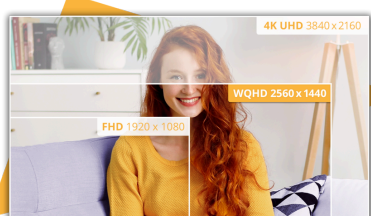

Wciągająca, ultraszeroka klarowność obrazu, płynna wydajność i wygodny zakrzywiony ekran

Model CU34B3E usprawnia pracę dzięki rozległemu, ultraszerokiemu wyświetlaczowi WQHD o przekątnej 34 cali, zapewniającemu wyjątkową klarowność i szersze pole widzenia, co pozwala na płynną wielozadaniowość. Zakrzywiona konstrukcja zwiększa komfort widzenia, pozwalając głębiej zanurzyć się w treści. Dzięki szybkiej częstotliwości odświeżania 120 Hz i czasowi reakcji 1 ms każdy ruch wydaje się płynniejszy i bardziej responsywny — idealne rozwiązanie zarówno do pracy, jak i rozrywki. Technologia Adaptive Sync zapewnia płynny obraz, dzięki czemu monitor ten stanowi wszechstronny dodatek do każdego nowoczesnego miejsca pracy.

Wyróżnione

Rozdzielczość Dual Wide QHD (WQHD)
Dzięki rozdzielczości 3440 x 1440 pikseli Wide Quad HD (WQHD) zapewnia najwyższą jakość i ostrość obrazu oraz wysoki poziom jego szczegółowości. Szerokoekranowe proporcje obrazu 21:9 są idealne do oglądania filmów w dużym formacie lub grania w najnowsze gry, ale sprawdzają się także podczas pracy. 8-bitowe kolory zapewniają szeroką paletę barw, która sprawia, że obrazy są jaskrawe i naturalne.

INFORMACJE O WYŚWIETLANIU	
Wielkość ekranu (cale)	34,0
Wielkość ekranu (cm)	86,36
Promień zakrzywienia	1500R
Twardość ekranu	3H
Rozdzielczość matrycy	3440x1440
Proporcje obrazu	21:9
Typ matrycy	VA
Typ podświetlenia	WLED
Max Częstotliwość odświeżania	120 Hz
Czas reakcji GtG	4 ms
Czas reakcji MPRT	1 ms
Współczynnik kontrastu statycznego	3500:1
Współczynnik kontrastu dynamicznego	50M:1
Kąt oglądania (CR10)	178/178
Kolory ekranu	16,7 mln
Brightness in nits	300 cd/m ²