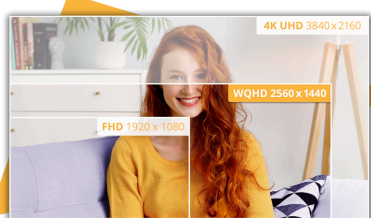

Wciągająca, ultraszeroka klarowność obrazu, płynna wydajność i wygodny zakrzywiony ekran

Model CU34B3E usprawnia pracę dzięki rozległemu, ultraszerokiemu wyświetlaczowi WQHD o przekątnej 34 cali, zapewniającemu wyjątkową klarowność i szersze pole widzenia, co pozwala na płynną wielozadaniowość. Zakrzywiona konstrukcja zwiększa komfort widzenia, pozwalając głębiej zanurzyć się w treści. Dzięki szybkiej częstotliwości odświeżania 120 Hz i czasowi reakcji 1 ms każdy ruch wydaje się płynniejszy i bardziej responsywny — idealne rozwiązanie zarówno do pracy, jak i rozrywki. Technologia Adaptive Sync zapewnia płynny obraz, dzięki czemu monitor ten stanowi wszechstronny dodatek do każdego nowoczesnego miejsca pracy.

Wyróżnione

Rozdzielczość Dual Wide QHD (WQHD)
Dzięki rozdzielczości 3440 x 1440 pikseli Wide Quad HD (WQHD) zapewnia najwyższą jakość i ostrość obrazu oraz wysoki poziom jego szczegółowości. Szerokoekranowe proporcje obrazu 21:9 są idealne do oglądania filmów w dużym formacie lub grania w najnowsze gry, ale sprawdzają się także podczas pracy. 8-bitowe kolory zapewniają szeroką paletę barw, która sprawia, że obrazy są jaskrawe i naturalne.