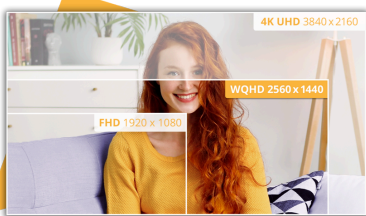

Oppslukende ultrabred klarhet med jevn ytelse og buet komfort

CU34B3E forbedrer arbeidsflyten din med sin store 34-tommers WQHD-ultrabredde skjerm, som gir eksepsjonell klarhet og et bredere synsfelt for sømløs multitasking. Den buede designen forbedrer den visuelle komforten og trekker deg dypere inn i innholdet. Med en rask oppdateringsfrekvens på 120 Hz og en responstid på 1 ms, virker alle bevegelser jevnere og mer responsive – perfekt for både produktivitet og underholdning. Adaptive Sync sikrer en tårefri visuell opplevelse, noe som gjør denne skjermen til et allsidig tillegg til ethvert moderne arbeidsområde.

Features

Wide QHD (WQHD) oppløsning

Med 3440 x 1440 oppløsning, Wide Quad HD (WQHD) tilbyr overlegen bildekvalitet og bildeskarpheit som viser de fineste detaljene. Bredskjerm 21:9 formatet er perfekt for å se filmer i bredformat eller for å fordype det i det siste spillet, pluss at det gir mer plass når du må jobbe. Sann 8-bits farge gir et bredt fargeutvalg for levende, naturtro bilder.

120Hz oppfriskningsfrekvens

Få mest ut av den grafiske utgangen på din PC med en monitor som kan håndtere det: 120Hz oversetter høye GPU rammefrekvenser til en smidig og responsiv spillopplevelse. Frigjør refleksene dine og forbli AGON, her er dobbel så høy bildefrekvens i forhold til standarden helt normalt.

GENERAL	
Model Name	CU34B3E
Brand	AOC
Channel	B2C
Product line	Basic-line
Design family	B3
EAN	4038986113250

DISPLAY INFORMATION	
Screen size (inch)	34,0
Screen size (cm)	86,36
Curvature Radius	1500R
Display hardness	3H
Pixel Pitch (mm)	0,23175
Panel resolution	3440x1440
Aspect ratio	21:9
Panel type	VA
Backlight type	WLED
Max Refresh rate	120 Hz
Response time GtG	4 ms
Response time MPRT	1 ms
Static contrast ratio	3500:1
Dynamic contrast ratio	50M:1
Viewing angle (CR10)	178/178
Display colours	16.7 Million
Lysstyrke i nit	300 cd/m ²