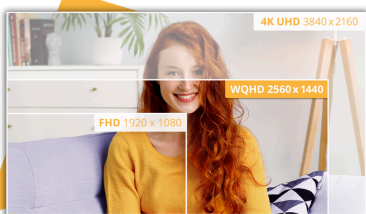

## Oppslukende ultrabred klarhet med jevn ytelse og buet komfort

CU34B3E forbedrer arbeidsflyten din med sin store 34-tommers WQHD-ultrabredde skjerm, som gir eksepsjonell klarhet og et bredere synsfelt for sømløs multitasking. Den buede designen forbedrer den visuelle komforten og trekker deg dypere inn i innholdet. Med en rask oppdateringsfrekvens på 120 Hz og en responstid på 1 ms, virker alle bevegelser jevnere og mer responsive – perfekt for både produktivitet og underholdning. Adaptive Sync sikrer en tårefri visuell opplevelse, noe som gjør denne skjermen til et allsidig tillegg til ethvert moderne arbeidsområde.

### Wide QHD (WQHD) oppløsning

Med 3440 x 1440 oppløsning, Wide Quad HD (WQHD) tilbyr overlegen bildekvalitet og bildeskarpheit som viser de fineste detaljene. Bredskjerm 21:9 formatet er perfekt for å se filmer i bredformat eller for å fordype det i det siste spillet, pluss at det gir mer plass når du må jobbe. Sann 8-bits farge gir et bredt fargeutvalg for levende, naturtro bilder.

DISPLAY INFORMATION	
Screen size (inch)	34,0
Screen size (cm)	86,36
Curvature Radius	1500R
Display hardness	3H
Panel resolution	3440x1440
Aspect ratio	21:9
Panel type	VA
Backlight type	WLED
Max Refresh rate	120 Hz
Response time GtG	4 ms
Response time MPRT	1 ms
Static contrast ratio	3500:1
Dynamic contrast ratio	50M:1
Viewing angle (CR10)	178/178
Display colours	16.7 Million
Brightness in nits	300 cd/m <sup>2</sup>