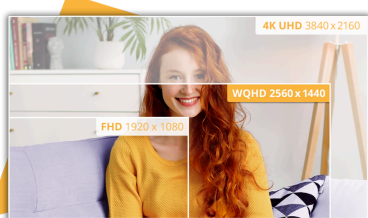

## Meeslepende ultrawide helderheid met vloeiende prestaties en gebogen comfort

De CU34B3E verbetert uw workflow met zijn uitgebreide 34-inch WQHD ultrawide-scherm, dat uitzonderlijke helderheid en een breder gezichtsveld biedt voor naadloos multitasken. Het gebogen ontwerp verhoogt het visuele comfort en trekt u dieper in uw content. Met een snelle verversingssnelheid van 120 Hz en een responstijd van 1 ms lijkt elke beweging vloeiender en responsiever, perfect voor zowel productiviteit als entertainment. Adaptive Sync zorgt voor een vloeiende visuele ervaring, waardoor deze monitor een veelzijdige aanvulling is op elke moderne werkplek.

### Wide QHD (WQHD)-resolutie

Wide Quad HD (WQHD) biedt met een resolutie van 3440 x 1440 superieure beeldkwaliteit en scherpe beelden die ieder detail laten zien. De breedbeeld aspectverhouding van 21:9 is volmaakt geschikt voor het kijken naar films in een uitgebreid formaat of u zelf onder te dompelen in de laatste nieuwe game, en biedt daarbij meer ruimte wanneer het tijd is om te werken. Werkelijke 8-bit-kleur biedt een breed kleurenpalet voor prachtige, natuurlijke beelden.

ALGEMEEN	
Modelnaam	CU34B3E
Merk	AOC
Kanaal	B2C
Productlijn	Basic-line
Ontwerpfamilie	B3
EAN	4038986113250

INFORMATIE OVER HET DISPLAY	
Schermafmeting (inch)	34,0
Schermafmeting (cm)	86,36
Krommingstraal	1500R
Hardheid display	3H
Pixel-pitch (mm)	0,23175
Resolutie paneel	3440x1440
Aspect-verhouding	21:9
Paneeltype	VA
Type achtergrondverlichting	WLED
Max Verversfrequentie	120 Hz
Responstijd GtG	4ms
Responstijd MPRT	1 ms
Statische contrastverhouding	3500:1
Dynamische contrastverhouding	50M:1
Kijkhoek (CR10)	178/178
Displaykleuren	16,7 miljoen
Helderheid in nits	300 cd/m <sup>2</sup>