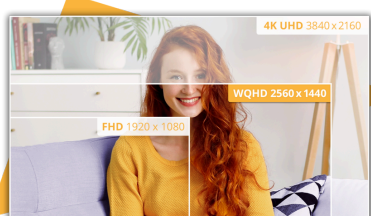

## Immersiva nitidezza ultragrandangolare con prestazioni fluide e comfort curvo

Il CU34B3E migliora il tuo flusso di lavoro grazie al suo ampio display ultrawide WQHD da 34", che offre una nitidezza eccezionale e un campo visivo più ampio per un multitasking senza interruzioni. Il suo design curvo migliora il comfort visivo, coinvolgendoti ancora di più nei tuoi contenuti. Con una frequenza di aggiornamento veloce di 120 Hz e un tempo di risposta di 1 ms, ogni movimento appare più fluido e reattivo, perfetto sia per la produttività che per l'intrattenimento. Adaptive Sync garantisce un'esperienza visiva senza interruzioni, rendendo questo monitor un'aggiunta versatile a qualsiasi spazio di lavoro moderno.

### Risoluzione Wide QHD (WQHD)

Con la risoluzione 3440 x 1440, Wide Quad HD (WQHD) offre una qualità superiore delle immagini e immagini nitide che rivelano persino i dettagli più fini. Il widescreen formato 21:9 è perfetto per guardare film in formato espansivo o immergersi nell'ultima partita, in più offre più spazio quando è il momento di lavorare. Il True 8 bit color fornisce un'ampia palette cromatica per immagini vivaci e naturali.