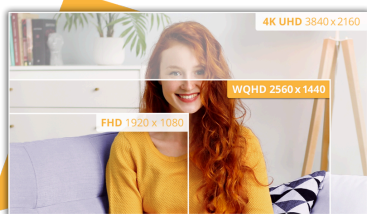

## Immersiva nitidezza ultragrandangolare con prestazioni fluide e comfort curvo

Il CU34B3E migliora il tuo flusso di lavoro grazie al suo ampio display ultrawide WQHD da 34", che offre una nitidezza eccezionale e un campo visivo più ampio per un multitasking senza interruzioni. Il suo design curvo migliora il comfort visivo, coinvolgendoti ancora di più nei tuoi contenuti. Con una frequenza di aggiornamento veloce di 120 Hz e un tempo di risposta di 1 ms, ogni movimento appare più fluido e reattivo, perfetto sia per la produttività che per l'intrattenimento. Adaptive Sync garantisce un'esperienza visiva senza interruzioni, rendendo questo monitor un'aggiunta versatile a qualsiasi spazio di lavoro moderno.

### Risoluzione Wide QHD (WQHD)

Con la risoluzione 3440 x 1440, Wide Quad HD (WQHD) offre una qualità superiore delle immagini e immagini nitide che rivelano persino i dettagli più fini. Il widescreen formato 21:9 è perfetto per guardare film in formato espansivo o immergersi nell'ultima partita, in più offre più spazio quando è il momento di lavorare. Il True 8 bit color fornisce un'ampia palette cromatica per immagini vivaci e naturali.

INFORMAZIONI SUL DISPLAY	
Dimensione schermo (in pollici)	34,0
Dimensione schermo (in cm)	86,36
Raggio di curvatura	1500R
Durezza display	3H
Risoluzione del pannello	3440x1440
Formato	21:9
Tipo di pannello	VA
Tipo di retroilluminazione	WLED
Max Frequenza di aggiornamento	120 Hz
Tempo di risposta (GtG)	4 ms
Tempo di risposta MPRT	1 ms
Rapporto di contrasto statico	3500:1
Rapporto di contrasto dinamico	50M:1
Angolo di visione (CR10)	178/178
Colori del display	16,7 milioni
Brightness in nits	300 cd/m <sup>2</sup>