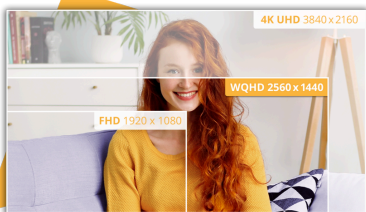

## Kiehtova ultralaaja kuvanlaatu, sulava suorituskyky ja kaareva mukavuus

CU34B3E parantaa työnkuluksi laajalla 34 tuuman WQHD-ultralaajakuva-näytöllä, joka tarjoaa poikkeuksellisen kirkkaan kuvan ja laajemman katselukulman saumattomaan moniajioon. Sen kaareva muotoilu parantaa visuaalista mukavuutta ja vetää sinut syvemmälle sisältöön. Nopealla 120 Hz:n virkistystaajuudella ja 1 ms:n vasteajalla jokainen liike näyttää sujuvammalta ja reagoivammalta – täydellinen sekä tuottavuuteen että viihteeseen. Adaptive Sync takaa repeilemättömän visuaalisen kokemuksen, mikä tekee tästä näytöstä monipuolisen lisäyksen mihin tahansa moderniin työtilaan.

### Wide QHD (WQHD) Resoluutio

3440 x 1440 -resoluution ansiosta Wide Quad HD (WQHD) tarjoaa ensiluokkaisen kuvan laadun ja terävyyden jokaista yksityiskohtaa varten. Laajakuvan 21:9 -kuvasuhte sopii täydellisesti elokuvien katselemiseen laajalta näytöltä tai viimeisimpien pelien pelaamiseen, se tarjoaa lisäksi lisätilaa työskentelemiseen. Aidot 8-bitin värit tarjoavat laajan värivalikoiman kirkkaita ja luonnollisia kuvia varten.

NÄYTÖN OMINAISUUDET	
Näytön koko (tuumaa)	34,0
Näytön koko (cm)	86,36
Kaarevuussäde	1500R
Näytön kovuus	3H
Paneelin resoluutio	3440x1440
Kuvasuhte	21:9
Paneelin tyyppi	VA
Taustavalon tyyppi	WLED
Max Virkistystaajuus	120 Hz
Vasteaika GtG	4 ms
Vasteaika MPRT	1 ms
Staattinen kontrastisuhte	3500:1
Dynaaminen kontrastisuhte	50M:1
Katselukulma (CR10)	178/178
Näytön värit	16,7 miljoonaa
Brightness in nits	300 cd/m <sup>2</sup>