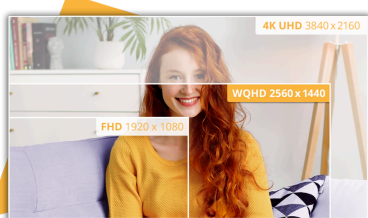

## Claridad envolvente ultraancha con un rendimiento fluido y comodidad curva.

El CU34B3E mejora tu flujo de trabajo con su amplia pantalla ultraancha WQHD de 34 pulgadas, que ofrece una claridad excepcional y un campo de visión más amplio para realizar múltiples tareas sin interrupciones. Su diseño curvo mejora la comodidad visual y te sumerge aún más en el contenido. Con una rápida frecuencia de actualización de 120 Hz y un tiempo de respuesta de 1 ms, cada movimiento se ve más fluido y con mayor capacidad de respuesta, lo que lo hace perfecto tanto para la productividad como para el entretenimiento. Adaptive Sync garantiza una experiencia visual sin interrupciones, lo que convierte a este monitor en un complemento versátil para cualquier espacio de trabajo moderno.

### Resolución Wide QHD (WQHD)

Con una resolución de 3440 x 1440, la pantalla Wide Quad HD (WQHD) ofrece una calidad superior de imagen e imágenes nítidas que muestran todos los detalles. La relación de aspecto de gran pantalla de 21:9 es perfecta para ver películas en un formato amplio o para sumergirte en el juego más novedoso, además de ofrecer más espacio cuando se tiene que trabajar. El color auténtico de 8 bits proporciona una amplia gama de colores, para unas imágenes radiantes y naturales.