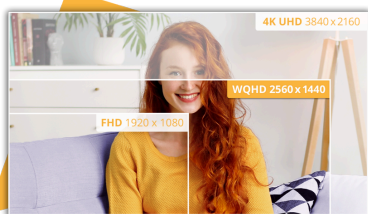

## Claridad envolvente ultraancha con un rendimiento fluido y comodidad curva.

El CU34B3E mejora tu flujo de trabajo con su amplia pantalla ultraancha WQHD de 34 pulgadas, que ofrece una claridad excepcional y un campo de visión más amplio para realizar múltiples tareas sin interrupciones. Su diseño curvo mejora la comodidad visual y te sumerge aún más en el contenido. Con una rápida frecuencia de actualización de 120 Hz y un tiempo de respuesta de 1 ms, cada movimiento se ve más fluido y con mayor capacidad de respuesta, lo que lo hace perfecto tanto para la productividad como para el entretenimiento. Adaptive Sync garantiza una experiencia visual sin interrupciones, lo que convierte a este monitor en un complemento versátil para cualquier espacio de trabajo moderno.

### Resolución Wide QHD (WQHD)

Con una resolución de 3440 x 1440, la pantalla Wide Quad HD (WQHD) ofrece una calidad superior de imagen e imágenes nítidas que muestran todos los detalles. La relación de aspecto de gran pantalla de 21:9 es perfecta para ver películas en un formato amplio o para sumergirte en el juego más novedoso, además de ofrecer más espacio cuando se tiene que trabajar. El color auténtico de 8 bits proporciona una amplia gama de colores, para unas imágenes radiantes y naturales.

INFORMACIÓN MONITOR	
Tamaño de la pantalla (pulgadas)	34,0
Tamaño pantalla (cm)	86,36
Radio de curvatura	1500R
Dureza de la pantalla	3H
Resolución del panel	3440x1440
Relación de aspecto	21:9
Tipo de panel	VA
Tipo de retroiluminación	WLED
Max Tasa de refresco	120 Hz
Tiempo de respuesta GtG	4 ms
Tiempo de respuesta MPRT	1 ms
Relación de contraste estático	3500:1
Relación de contraste dinámico	50M:1
Ángulo de visión (CR10)	178/178
Colores de la pantalla	16,7 millones
Brightness in nits	300 cd/m <sup>2</sup>