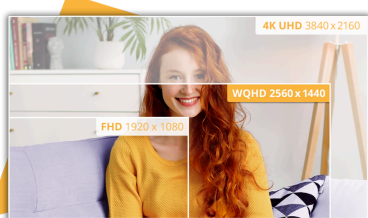

## Beeindruckende, ultrascharfe Bildqualität mit flüssiger Leistung und gebogenem Komfort

Der CU34B3E verbessert Ihren Workflow mit seinem großzügigen 34-Zoll-WQHD-Ultra-Wide-Display, das außergewöhnliche Klarheit und ein breiteres Sichtfeld für nahtloses Multitasking bietet. Sein gebogenes Design erhöht den Sehkomfort und lässt Sie tiefer in Ihre Inhalte eintauchen. Mit einer schnellen Bildwiederholrate von 120 Hz und einer Reaktionszeit von 1 ms erscheinen alle Bewegungen flüssiger und reaktionsschneller – perfekt für Produktivität und Unterhaltung. Adaptive Sync sorgt für ein ruckelfreies Seherlebnis und macht diesen Monitor zu einer vielseitigen Ergänzung für jeden modernen Arbeitsplatz.

### Wide QHD (WQHD)-Auflösung

Mit 3440 x 1440 Auflösung bietet Wide Quad HD (WQHD) überragende Bildqualität und scharfe Bilder, die jedes Detail zeigen. Das Widescreen-Seitenverhältnis von 21: 9 eignet sich ideal zum Ansehen von Filmen in einem großen Format oder um in ein spannendes Spiel einzutauchen, zudem bietet es mehr Platz, wenn es Zeit ist zu arbeiten. Echte 8-Bit-Farbe bietet eine breite Farbpalette für lebendige, natürlich wirkende Bilder.

DISPLAYINFORMATIONEN	
Bildschirmgröße (Zoll)	34,0
Bildschirmgröße (cm)	86,36
Krümmungsradius	1500R
Displayhärte	3H
Panelauflösung	3440x1440
Seitenverhältnis	21:9
Panel-Typ	VA
Art der Hintergrundbeleuchtung	WLED
Max Bildwiederholrate	120 Hz
Reaktionszeit GtG	4ms
Reaktionszeit MPRT	1 ms
Statisches Kontrastverhältnis	3500:1
Dynamisches Kontrastverhältnis	50M:1
Betrachtungswinkel (CR10)	178/178
Displayfarben	16,7 Millionen
Brightness in nits	300 cd/m <sup>2</sup>