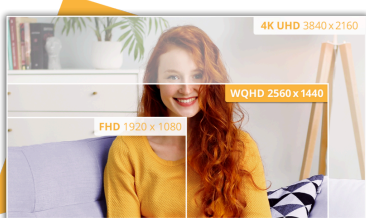

Beeindruckende, ultrascharfe Bildqualität mit flüssiger Leistung und gebogenem Komfort

Der CU34B3E verbessert Ihren Workflow mit seinem großzügigen 34-Zoll-WQHD-Ultra-Wide-Display, das außergewöhnliche Klarheit und ein breiteres Sichtfeld für nahtloses Multitasking bietet. Sein gebogenes Design erhöht den Sehkomfort und lässt Sie tiefer in Ihre Inhalte eintauchen. Mit einer schnellen Bildwiederholrate von 120 Hz und einer Reaktionszeit von 1 ms erscheinen alle Bewegungen flüssiger und reaktionsschneller – perfekt für Produktivität und Unterhaltung. Adaptive Sync sorgt für ein ruckelfreies Seherlebnis und macht diesen Monitor zu einer vielseitigen Ergänzung für jeden modernen Arbeitsplatz.

Merkmale

Wide QHD (WQHD)-Auflösung

Mit 3440 x 1440 Auflösung bietet Wide Quad HD (WQHD) überragende Bildqualität und scharfe Bilder, die jedes Detail zeigen. Das Widescreen-Seitenverhältnis von 21: 9 eignet sich ideal zum Ansehen von Filmen in einem großen Format oder um in ein spannendes Spiel einzutauchen, zudem bietet es mehr Platz, wenn es Zeit ist zu arbeiten. Echte 8-Bit-Farbe bietet eine breite Farbpalette für lebendige, natürlich wirkende Bilder.

ALLGEMEIN	
Modellname	CU34B3E
Marke	AOC
Kanal	B2C
Produktlinie	Basic-Line
Designfamilie	B3
EAN	4038986113250

DISPLAYINFORMATIONEN	
Bildschirmgröße (Zoll)	34,0
Bildschirmgröße (cm)	86,36
Krümmungsradius	1500R
Displayhärte	3H
Pixelabstand (mm)	0,23175
Panelauflösung	3440x1440
Seitenverhältnis	21:9
Panel-Typ	VA
Art der Hintergrundbeleuchtung	WLED
Max Bildwiederholrate	120 Hz
Reaktionszeit GtG	4ms
Reaktionszeit MPRT	1 ms
Statisches Kontrastverhältnis	3500:1
Dynamisches Kontrastverhältnis	50M:1
Betrachtungswinkel (CR10)	178/178
Displayfarben	16,7 Millionen
Helligkeit in Nits	300 cd/m ²