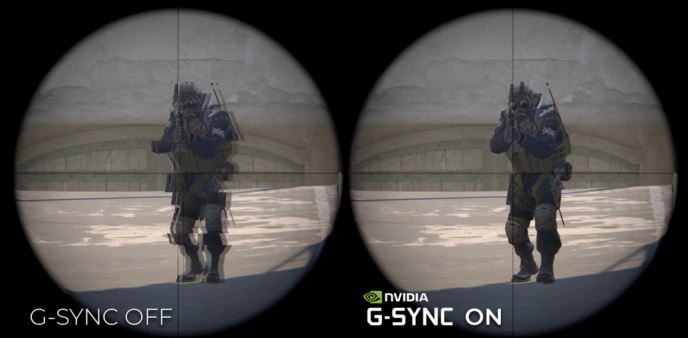

G-SYNC COMPATIBLE

Chứng nhận "G-Sync Compatible" của NVIDIA công nhận màn hình có thể mang lại tốc độ làm mới biến số chất lượng cao (VRR) phù hợp với tiêu chuẩn đồng bộ hóa thích ứng VESA DisplayPort và hơn thế nữa. Thường thức không bị xé hình, chơi game không bị lag - giờ đây linh hoạt hơn và tiềm năng tùy biến hơn bao giờ hết do phạm vi rộng hơn của tùy chọn màn hình có sẵn.