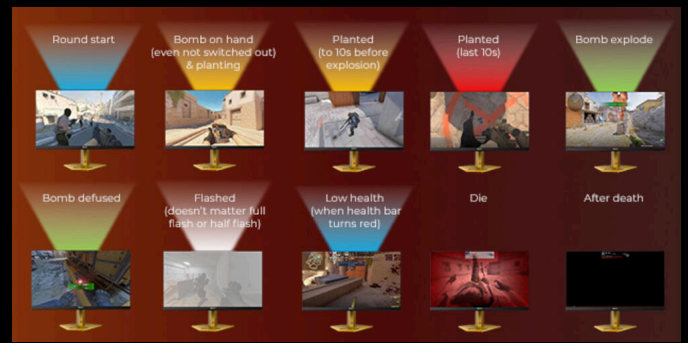

AGON
BY AOC

POWERED BY
CS24A/P/96

潛力覺醒，狙世無雙！610Hz 極速刷新，專為菁英而生。專為《絕對武力 2》等快節奏競技遊戲打造，AGON CS24A/P 以突破性的 610Hz 更新率與 0.3ms 極速反應時間，樹立全新速度與精準標準。搭載 Fast TN (E-SPORT TN) 面板，提供專業級清晰度；專屬的 CS 模式與 CS Light FX，帶來更沉浸的遊戲體驗。進一步強化競技優勢，內建 Sniper Scope、Shadow Control 功能，搭配 MBR Sync/MBR+ 動態模糊抑制，確保高速移動場景依然銳利清晰。Adaptive Sync 技術則保障流暢、無撕裂的遊戲畫面，並透過 VESA DisplayHDR 400 呈現鮮豔色彩與強大對比。專為長時間激戰設計，顯示器具備不閃屏技術與護眼設計，減少眼睛疲勞，讓玩家在競技舞台上持久發揮。...

- 制霸競技場的電競 **TN** 面板 - 為勝利而生，為速度而狂！
- 驚人的 **610Hz** 更新頻率
- **AGON Light FX** 聲光連動
- **Vesa 認證 DisplayHDR™ 400**
- **Adaptive-Sync** 技術
- 低輸入延遲

制霸競技場的電競 **TN** 面板 - 為勝利而生，為速度而狂！

TN 面板提供真實 1ms 反應時間、144Hz-610Hz 高刷新率與超低輸入延遲，專為 FPS 遊戲優化。能有效降低動態模糊，確保更快的操作反應，當其他人在乎色彩鮮艷度時，真正的玩家只關心一件事：如何比對手快！TN 面板捨棄華麗色彩，換來真實 1ms 反應與 610Hz 刷新率，讓你在《CS2》的每個爆頭時刻都比敵人早一步開槍！

驚人的 **610Hz** 更新頻率

支援 610Hz 更新頻率及 0.3ms 極速反應時間，讓玩家盡情享受前所未有的流暢畫面，帶來更刺激精彩的遊戲勝利。

AGON LIGHT FX 聲光連動

情境背光可在遊戲時散發氛圍燈光，帶來全新的沉浸遊戲體驗。提供13種模式及使用者自訂模式，玩家們及職業選手可在電競賽事或網路派對（LAN party）進行個人化調整，散發自己所喜愛或是戰隊代表色的光線。聲光連動的功能，讓燈光隨著節奏改變顏色或脈動，帶來最極致的遊戲饗宴。