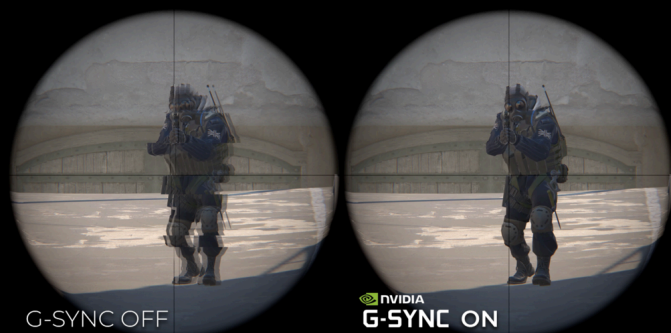

ЧАСТОТА ОБНОВЛЕНИЯ 610 ГЦ (ОС, 600 ГЦ НАТИВНАЯ)

Ощутите ультра-плавный игровой процесс в киберспорте с монитором АОС с частотой обновления 610 Гц (ОС, 600 Гц нативная). В сочетании с временем отклика 0,5 мс GTG эта панель Fast TN обеспечивает сверхчеткую передачу движения для соревновательного гейминга, где важна каждая

TN ESPORTS

Доминируйте с панелью Fast TN eSports от АОС, обеспечивающей молниеносное время отклика 0,5 мс GTG и высокую частоту обновления до 610 Гц. Наслаждайтесь четким изображением без разрывов и сверхнизкой задержкой ввода для непревзойденной соревновательной точности.

НИЗКАЯ ЗАДЕРЖКА ВВОДА

Раскройте потенциал своих реакций в режиме низкой задержки ввода (Low Input Lag) от АОС. Забудьте украшения: в этом режиме все ресурсы монитора перебрасываются на обработку отклика, что обеспечивает абсолютное преимущество в нужный момент при спуске курса слабым нажатием.

G-SYNC COMPATIBLE

Синхронизация этого монитора G-SYNC Compatible с новым поколением видеокарт NVIDIA* обеспечивает безупречное качество изображения. *Полный список графических процессоров, совместимых с мониторами G-SYNC Compatible, находится на веб-сайте NVIDIA.