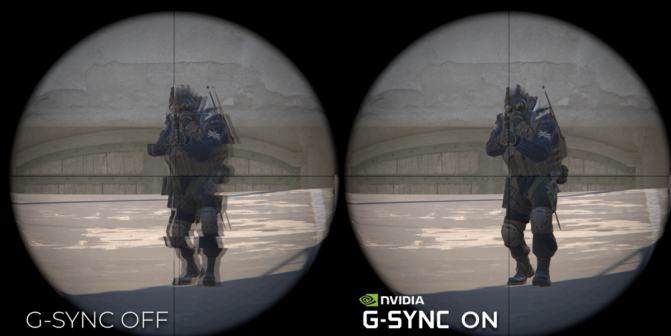

CZĘSTOTLIWOŚĆ ODŚWIEŻANIA 610HZ (OC, 600HZ NATYWNA)

Doświadcz ultragładkiej wydajności w e-sporcie dzięki monitorowi AOC o częstotliwości odświeżania 610Hz (OC, 600Hz natywne). W połączeniu z czasem reakcji 0,5 ms GTG, ten panel Fast TN zapewnia wyjątkową ostrość ruchu w grach konkurencyjnych, gwarantując, że każda klatka ma znaczenie.

TN ESPORTS

Zdominuj dzięki panelowi Fast TN eSports od AOC, oferującemu błyskawiczne czasy reakcji 0,5 ms GTG i wysokie częstotliwości odświeżania do 610 Hz. Ciesz się wyraźnym obrazem bez rozrywania i ultraniskimi opóźnieniami dla niezrównanej precyzji w rywalizacji.