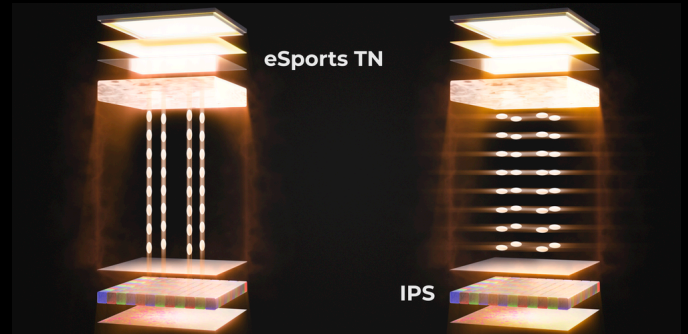

610HZ OPPDATERINGSFREKVENNS (OC, 600HZ NATIVE)

Opplev ultrajevn esports-ytelse med AOCs 610Hz oppdateringsfrekvens (OC, 600Hz native) skjerm. Kombinert med 0,5 ms GTG responstid leverer dette raske TN-panelet sylskarp bevegelsesklarehet for konkurransespill, slik at hver frame teller.

TN ESPORTS

Dominer med AOCs Fast TN eSports-panel, som leverer lynraske 0,5 ms GTG responstider og høye oppdateringsfrekvenser på opptil 610 Hz. Nyt skarpe, rivefrie bilder og ultralav input-forsinkelse for uovertruffen konkurransepresisjon.

G-SYNC COMPATIBLE

Få perfekt bildekvalitet ved å synkronisere nye generasjoner av NVIDIA-grafikkort* med denne G-SYNC Compatible-skjermen. *Vennligst konsulter NVIDIAs nettside for en komplett liste over GPU-er som fungerer med G-SYNC Compatible-skjerner.

LAV INNDATAFORSINKELSE

Reager lynraskt med AOC Low Input Lag-modus. Glem alt som heter forsinkelser: Denne modusen gir skjermen rå responstid, noe som gir deg muligheten til å reagere før motstanderne dine.