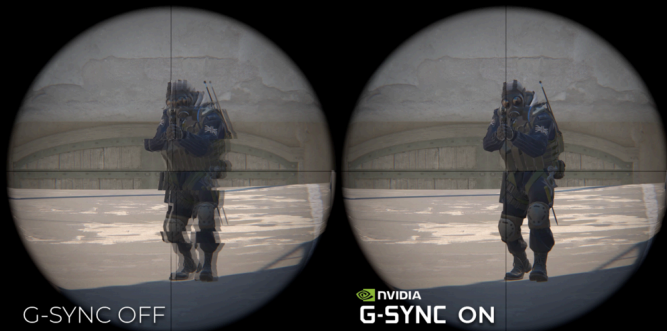

610HZ OPPDATERINGSFREKVENNS (OC, 600HZ NATIVE)

Opplev ultrajevn esports-ytelse med AOCs 610Hz oppdateringsfrekvens (OC, 600Hz native) skjerm. Kombinert med 0,5 ms GTG responstid leverer dette raske TN-panelet sylskarp bevegelsesklarehet for konkurransespill, slik at hver frame teller.

TN ESPORTS

Dominer med AOCs Fast TN eSports-panel, som leverer lynraske 0,5 ms GTG responstider og høye oppdateringsfrekvenser på opptil 610 Hz. Nyt skarpe, rivefrie bilder og ultralav input-forsinkelse for uovertruffen konkurransepresisjon.

G-SYNC COMPATIBLE

Få perfekt bildekvalitet ved å synkronisere nye generasjoner av NVIDIA-grafikkort* med denne G-SYNC Compatible-skjermen. *Vennligst konsulter NVIDIAs nettside for en komplett liste over GPU-er som fungerer med G-SYNC Compatible-skjerner.

LAV INNDATAFORSINKELSE

Reager lynraskt med AOC Low Input Lag-modus. Glem alt som heter forsinkelser: Denne modusen gir skjermen rå responstid, noe som gir deg muligheten til å reagere før motstanderne dine.