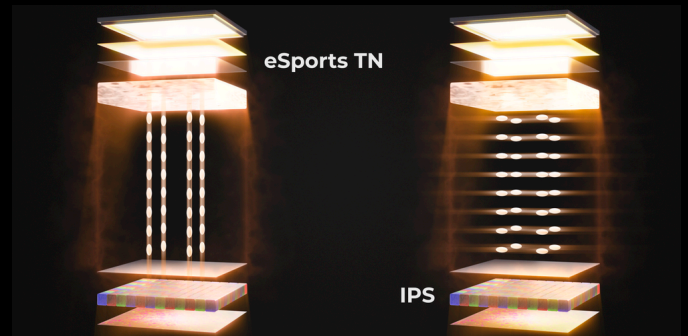

610HZ OPPDATERINGSFREKVENNS (OC, 600HZ NATIVE)

Opplev ultrajevn esports-ytelse med AOCs 610Hz oppdateringsfrekvens (OC, 600Hz native) skjerm. Kombinert med 0,5 ms GTG responstid leverer dette raske TN-panelet sylskarp bevegelsesklarehet for konkurransespill, slik at hver frame teller.

TN ESPORTS

Dominer med AOCs Fast TN eSports-panel, som leverer lynraske 0,5 ms GTG responstider og høye oppdateringsfrekvenser på opptil 610 Hz. Nyt skarpe, rivefrie bilder og ultralav input-forsinkelse for uovertruffen konkurransepresisjon.

G-SYNC COMPATIBLE

Få perfekt bildekvalitet ved å synkronisere nye generasjoner av NVIDIA-grafikkort* med denne G-SYNC Compatible-skjermen. *Vennligst konsulter NVIDIAs nettside for en komplett liste over GPU-er som fungerer med G-SYNC Compatible-skjerner.

LAV INNDATAFORSINKELSE

Reager lynraskt med AOC Low Input Lag-modus. Glem alt som heter forsinkelser: Denne modusen gir skjermen rå responstid, noe som gir deg muligheten til å reagere før motstanderne dine.