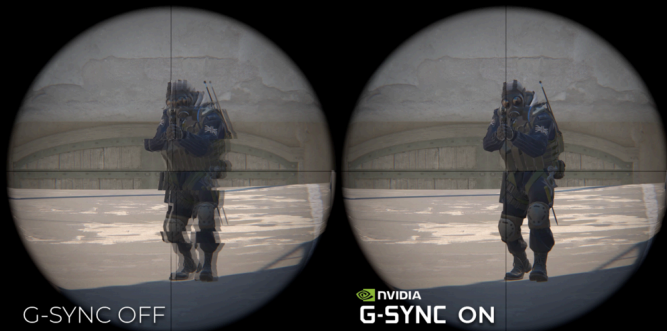

610HZ OPDATERINGSHASTIGHED (OC, 600HZ NATIVE)

Ervaar ultrasoepele esports-prestaties met AOC's 610Hz verversingssnelheid (OC, 600Hz native) monitor. In combinatie met 0,5 ms GTG reactietijd levert dit Fast TN-paneel haarscherpe bewegingshelderheid voor competitief gamen, zodat elk frame telt.

TN ESPORTS

Heers met AOC's Fast TN eSports-paneel, dat razendsnelle 0,5 ms GTG reactietijden en hoge verversingssnelheden tot 610 Hz biedt. Geniet van haarscherpe, scheurvrije beelden en ultralage inputvertraging voor ongeëvenaarde competitieve precisie.

G-SYNC COMPATIBLE

Maakt een vlekkeloze beeldkwaliteit mogelijk door de nieuwe generatie NVIDIA grafische kaarten* met dit G-SYNC Compatible scherm te synchroniseren. *Bezoek de website van NVIDIA voor de volledige lijst van GPU's die met G-SYNC Compatible-schermen werken.

LAGE INPUT LAG

Laat je reflexen op de vrije loop door te wisselen naar de AOC lage input lag-modus. Vergeet al die grafische franjes: met deze modus zal je monitor voorrang geven aan ruwe responstijd, zodat je een ultieme ervaring bij bloedstollende situaties zult hebben.