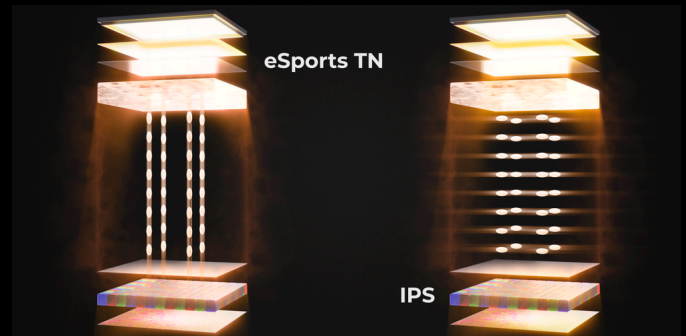

610HZ OPDATERINGSHASTIGHED (OC, 600HZ NATIVE)

Ervaar ultrasoepele esports-prestaties met AOC's 610Hz verversingssnelheid (OC, 600Hz native) monitor. In combinatie met 0,5 ms GTG reactietijd levert dit Fast TN-paneel haarscherpe bewegingshelderheid voor competitief gamen, zodat elk frame telt.

TN ESPORTS

Heers met AOC's Fast TN eSports-paneel, dat razendsnelle 0,5 ms GTG reactietijden en hoge verversingssnelheden tot 610 Hz biedt. Geniet van haarscherpe, scheurvrije beelden en ultralage inputvertraging voor ongeëvenaarde competitieve precisie.

G-SYNC COMPATIBLE

Maakt een vlekkeloze beeldkwaliteit mogelijk door de nieuwe generatie NVIDIA grafische kaarten* met dit G-SYNC Compatible scherm te synchroniseren. *Bezoek de website van NVIDIA voor de volledige lijst van GPU's die met G-SYNC Compatible-schermen werken.

LAGE INPUT LAG

Laat je reflexen op de vrije loop door te wisselen naar de AOC lage input lag-modus. Vergeet al die grafische franjes: met deze modus zal je monitor voorrang geven aan ruwe responstijd, zodat je een ultieme ervaring bij bloedstollende situaties zult hebben.