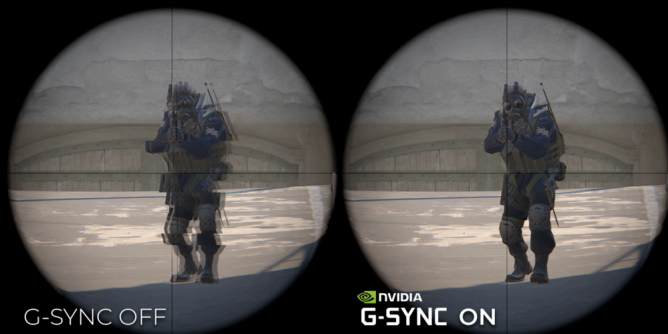

FREQUENZA DI AGGIORNAMENTO 610HZ (OC, 600HZ NATIVO)

Vivi prestazioni esports ultra-fluide con il monitor AOC a frequenza di aggiornamento 610Hz (OC, 600Hz nativo). Abbinato a un tempo di risposta GTG di 0,5 ms, questo pannello Fast TN offre una chiarezza di movimento impeccabile per il gaming competitivo, assicurando che ogni frame conti.

TN ESPORTS

Domina con il pannello Fast TN eSports di AOC, che offre tempi di risposta GTG fulminei di 0,5 ms e frequenze di aggiornamento elevate fino a 610 Hz. Goditi immagini nitide, senza tearing e con input lag ultra-basso per una precisione competitiva senza rivali.

G-SYNC COMPATIBLE

Ottieni una qualità delle immagini impeccabile sincronizzando le schede grafiche NVIDIA* di nuova generazione con questo monitor G-SYNC Compatible. *Fai riferimento al sito Web NVIDIA per l'elenco completo delle GPU compatibili con i monitor G-SYNC Compatible

LOW INPUT LAG

Scatena i tuoi riflessi passando alla modalità AOC Low Input Lag. Niente fronzoli grafici: questa modalità riconfigura il monitor per massimizzare i tempi di risposta e ottenere il massimo in termini di reattività.