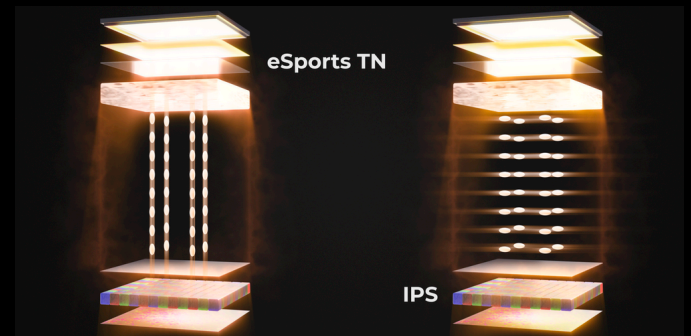

FREQUENZA DI AGGIORNAMENTO 610HZ (OC, 600HZ NATIVO)

Vivi prestazioni esports ultra-fluide con il monitor AOC a frequenza di aggiornamento 610Hz (OC, 600Hz nativo). Abbinato a un tempo di risposta GTG di 0,5 ms, questo pannello Fast TN offre una chiarezza di movimento impeccabile per il gaming competitivo, assicurando che ogni frame conti.

TN ESPORTS

Domina con il pannello Fast TN eSports di AOC, che offre tempi di risposta GTG fulminei di 0,5 ms e frequenze di aggiornamento elevate fino a 610 Hz. Goditi immagini nitide, senza tearing e con input lag ultra-basso per una precisione competitiva senza rivali.

G-SYNC COMPATIBLE

Ottieni una qualità delle immagini impeccabile sincronizzando le schede grafiche NVIDIA* di nuova generazione con questo monitor G-SYNC Compatible. *Fai riferimento al sito Web NVIDIA per l'elenco completo delle GPU compatibili con i monitor G-SYNC Compatible

LOW INPUT LAG

Scatena i tuoi riflessi passando alla modalità AOC Low Input Lag. Niente fronzoli grafici: questa modalità riconfigura il monitor per massimizzare i tempi di risposta e ottenere il massimo in termini di reattività.