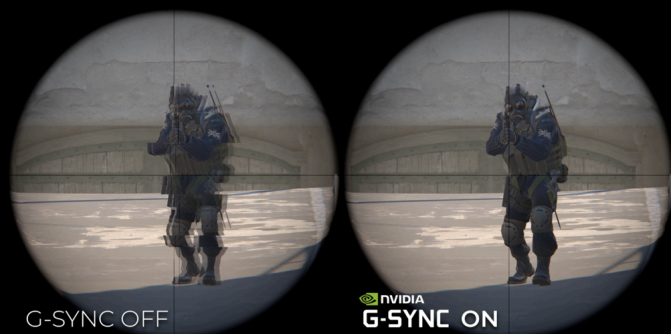

FRÉQUENCE DE RAFFRAÎCHISSEMENT 610HZ (OC, 600HZ NATIF)

Profitez de performances esports ultra-fluides avec le moniteur AOC à fréquence de rafraîchissement de 610Hz (OC, 600Hz natif). Associé à un temps de réponse GTG de 0,5 ms, ce panneau TN rapide offre une netteté de mouvement exceptionnelle pour le jeu compétitif, garantissant que chaque image compte.

TN ESPORTS

Dominez avec le panneau Fast TN eSports d'AOC, offrant des temps de réponse GTG fulgurants de 0,5 ms et des fréquences de rafraîchissement élevées jusqu'à 610 Hz. Profitez d'images nettes, sans déchirures, et d'une latence ultra-faible pour une précision compétitive inégalée.

G-SYNC COMPATIBLE

Profitez de qualité d'image parfaite en synchronisant les nouvelles générations de cartes graphiques NVIDIA* avec ce moniteur G-SYNC Compatible. *Consultez le site NVIDIA pour obtenir la liste complète des cartes graphiques qui fonctionnent avec les moniteurs G-SYNC Compatible

FAIBLE LATENCE D'ENTRÉE

Libérez vos réflexes en passant au mode Faible latence d'entrée d'AOC. Oubliez les fioritures graphiques : ce reprogramme le moniteur en favorisant le temps de réponse brut, offrant le nec plus ultra de l'état d'alerte de déclenchement.