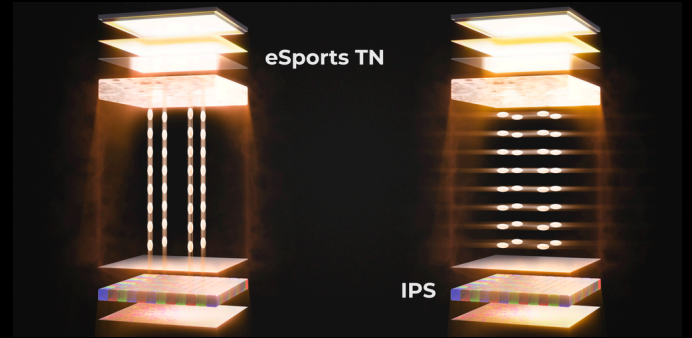

FRECUENCIA DE ACTUALIZACIÓN 610HZ (OC, 600HZ NATIVA)

Experimenta un rendimiento ultra-suave en esports con el monitor de AOC con frecuencia de actualización de 610Hz (OC, 600Hz nativa). Combinado con un tiempo de respuesta GTG de 0,5 ms, este panel Fast TN ofrece una claridad de movimiento excepcional para el juego competitivo, asegurando que cada fotograma cuente.

TN ESPORTS

Domina con el panel Fast TN eSports de AOC, que ofrece tiempos de respuesta GTG ultrarrápidos de 0,5 ms y frecuencias de actualización de hasta 610 Hz. Disfruta de imágenes nítidas, sin tearing y con una latencia de entrada ultrabaja para una precisión competitiva inigualable.