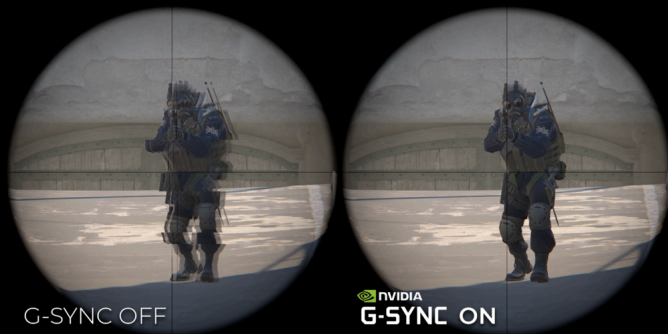

HDR

FRECUENCIA DE ACTUALIZACIÓN 610HZ (OC, 600HZ NATIVA)

Experimenta un rendimiento ultra-suave en esports con el monitor de AOC con frecuencia de actualización de 610Hz (OC, 600Hz nativa). Combinado con un tiempo de respuesta GTG de 0,5 ms, este panel Fast TN ofrece una claridad de movimiento excepcional para el juego competitivo, asegurando que cada fotograma cuente.

TN ESPORTS

Domina con el panel Fast TN eSports de AOC, que ofrece tiempos de respuesta GTG ultrarrápidos de 0,5 ms y frecuencias de actualización de hasta 610 Hz. Disfruta de imágenes nítidas, sin tearing y con una latencia de entrada ultrabaja para una precisión competitiva inigualable.